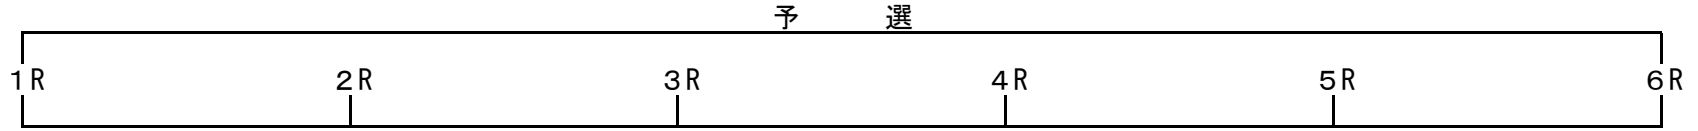

ジャパンネット銀行杯 ミッドナイトオートレース 勝ち上がり表

番組編成時間の制約から原則着による勝ち上がりを採用する。

1日目

- ①1R~6R 7着ランク下位2名
- ②1~6R 8着6名

- ①1R~6R 5・6着 12名
- ②1~6R 7着ランク上位4名

- ①1R~6R 1着~4着 24名

2日目

- ①4~6R 7・8着 6名
- ②2・3R 4~8着 10名
- ③1R 1~8着 8名

- ①4~6R 5着・6着 6名
- ②2・3R 3着 2名

- ①4~6R 3着・4着 6名
- ②2・3R 2着 2名

- ①4~6R 1着・2着 6名
- ②2・3R 1着 2名

3日目