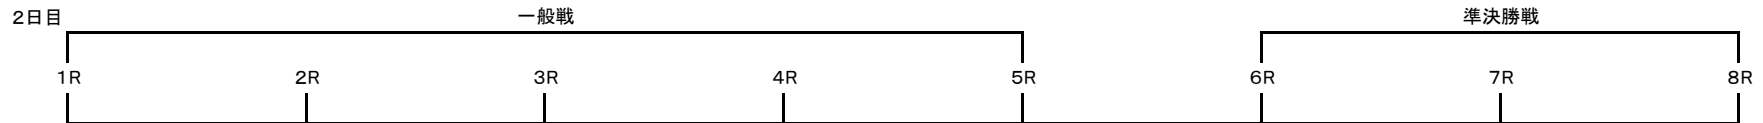

①4R~8R 4着下位 2名
②4R~8R 5着・6着 10名
③1R~3R 1着~6着 18名

①4R~8R 1着~3着 15名
②4R~8R 4着上位 3名