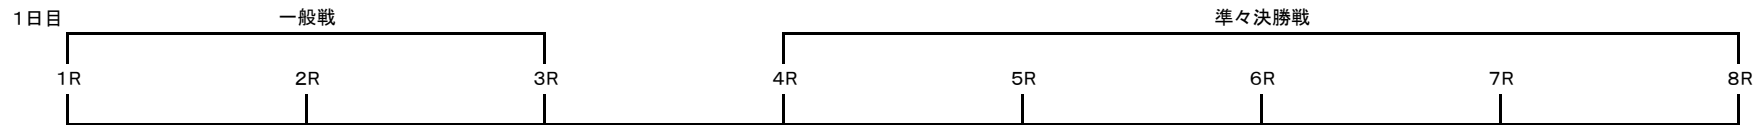

# ミッドナイトオートレース勝ち上がり 4日制(6車立8R)

番組編成時間の制約からすべて着による勝ち上がりを採用する。

極端に車立てが欠けた場合は、下表のとおり勝ち上がりができない事があるものとする。この場合は、細則に基づき繰り下げを行うものとする。

①1R~8R 4着下位 2名  
②1R~8R 5着・6着 16名

①1R~8R 1着~3着 24名  
②1R~8R 4着上位 6名

①4R~8R 4着下位 2名  
②4R~8R 5着・6着 10名  
③1R~3R 1着~6着 18名