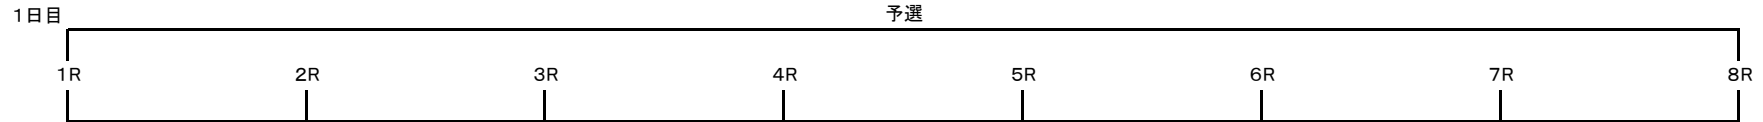

# ミッドナイトオートレース勝ち上がり 4日制(6車立8R)

番組編成時間の制約からすべて着による勝ち上がりを採用する。

極端に車立てが欠けた場合は、下表のとおり勝ち上がりができない事があるものとする。この場合は、細則に基づき繰り下げを行うものとする。

①1R~8R 4着下位 2名  
②1R~8R 5着・6着 16名

①1R~8R 1着~3着 24名  
②1R~8R 4着上位 6名

①4R~8R 4着下位 2名  
②4R~8R 5着・6着 10名  
③1R~3R 1着~6着 18名