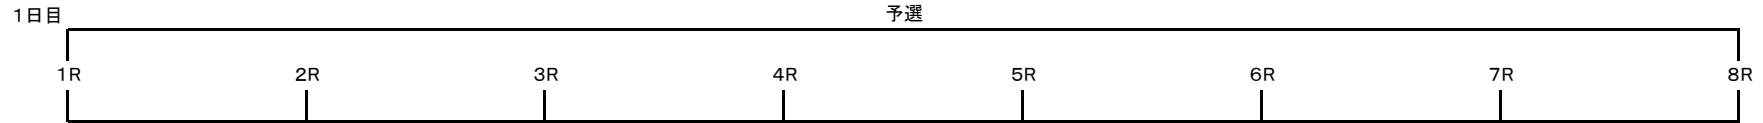

# ミッドナイトオートレース勝ち上がり 3日制(6車立8R)

番組編成時間の制約からすべて着による勝ち上がりを採用する。

極端に車立てが欠けた場合は、下表のとおり勝ち上がりができない事があるものとする。この場合は、細則に基づき繰り下げを行うものとする。

①1R~8R 3着下位 6名  
②1R~8R 4着~6着 24名

①1R~8R 1着・2着 16名  
②1R~8R 3着上位 2名

①1R~5R 1着~6着 30名