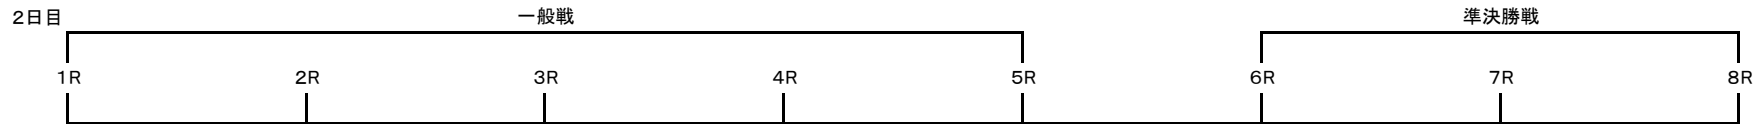

# ミッドナイトオートレース勝ち上がり 3日制(6車立8R)

番組編成時間の制約からすべて着による勝ち上がりを採用する。

極端に車立てが欠けた場合は、下表のとおり勝ち上がりができない事があるものとする。この場合は、細則に基づき繰り下げを行うものとする。

①1R~8R 3着下位 6名  
②1R~8R 4着~6着 24名

①1R~8R 1着・2着 16名  
②1R~8R 3着上位 2名

①1R~5R 1着~6着 30名

①6R~8R 5着・6着 6名

①6R~8R 3着・4着 6名

①6R~8R 1着・2着 6名