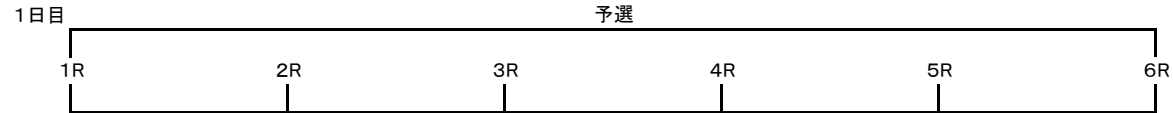

## ミッドナイトオートレース勝ち上がり 3日制(6車立6R)

番組編成時間の制約からすべて着による勝ち上がりを採用する。

極端に車立てが欠けた場合は、下表のとおり勝ち上がりできない事があるものとする。この場合は、細則に基づき繰り下げを行うものとする。

①1R~6R 4着~6着 18名

①1R~6R 1着~3着 18名

①1R~3R 1着~6着 18名

①4R~6R  
5・6着 6名

①4R~6R  
3・4着 6名