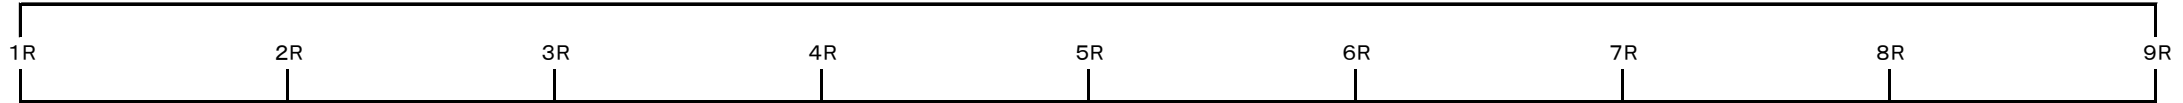

# ミッドナイトオートレース勝ち上がり 3日制(6車立9R)

番組編成時間の制約からすべて着による勝ち上がりを採用する。

極端に車立てが欠けた場合は、下表のとおり勝ち上がりできない事があるものとする。この場合は、細則に基づき繰り下げを行うものとする。

1日目

予選

①1R~9R 5着~6着 18名

①1R~9R 1着~4着 36名

2日目