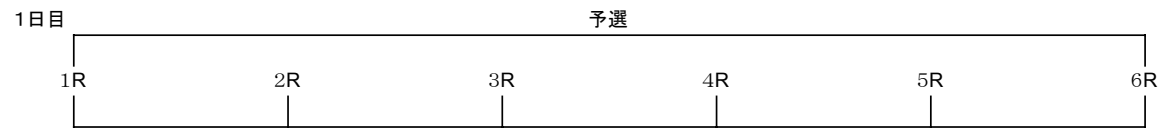

ミッドナイトオートレース勝ち上がり 3日制(6車立6R)

番組編成時間の制約からすべて着による勝ち上がりを採用する。

極端に車立てが欠けた場合は、下表のとおり勝ち上がりにくい事があるものとする。この場合は、細則に基づき繰り下げを行うものとする。

①1R~6R 4着~6着 18名

①1R~6R 1着~3着 18名

①1R~3R 1着~6着 18名

①4R~6R
5・6着 6名

①4R~6R
3・4着 6名