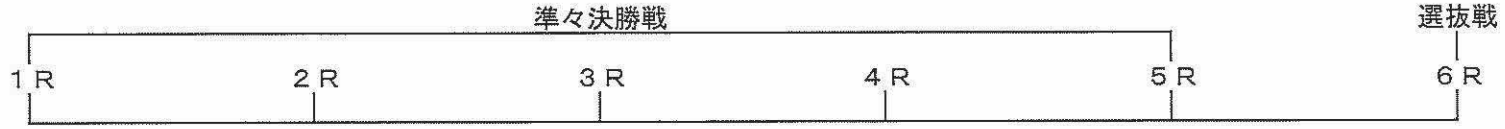

ミッドナイトオートレース勝ち上がり 4日制(8車立6R用)

番組編成時間の制約からすべて着による勝ち上がりを採用する。

1日目

①1R~6R 2着ランク下位 4名
②1R~6R 3着~8着 36名

①1R~6R 1着 6名
②1R~6R 2着ランク上位 2名

2日目

①1R~5R 5着ランク下位 1名
②1R~5R 6着~8着 15名

①6R 1着~8着 8名
②1R~5R 1着~4着 20名
③1R~5R 5着ランク上位 4名

3日目

①3R~6R 7・8着 8名
②1R~2R 1~8着 16名

①3R~6R 5・6着 8名 ①3R~6R 3・4着 8名 ①3R~6R 1・2着 8名

4日目