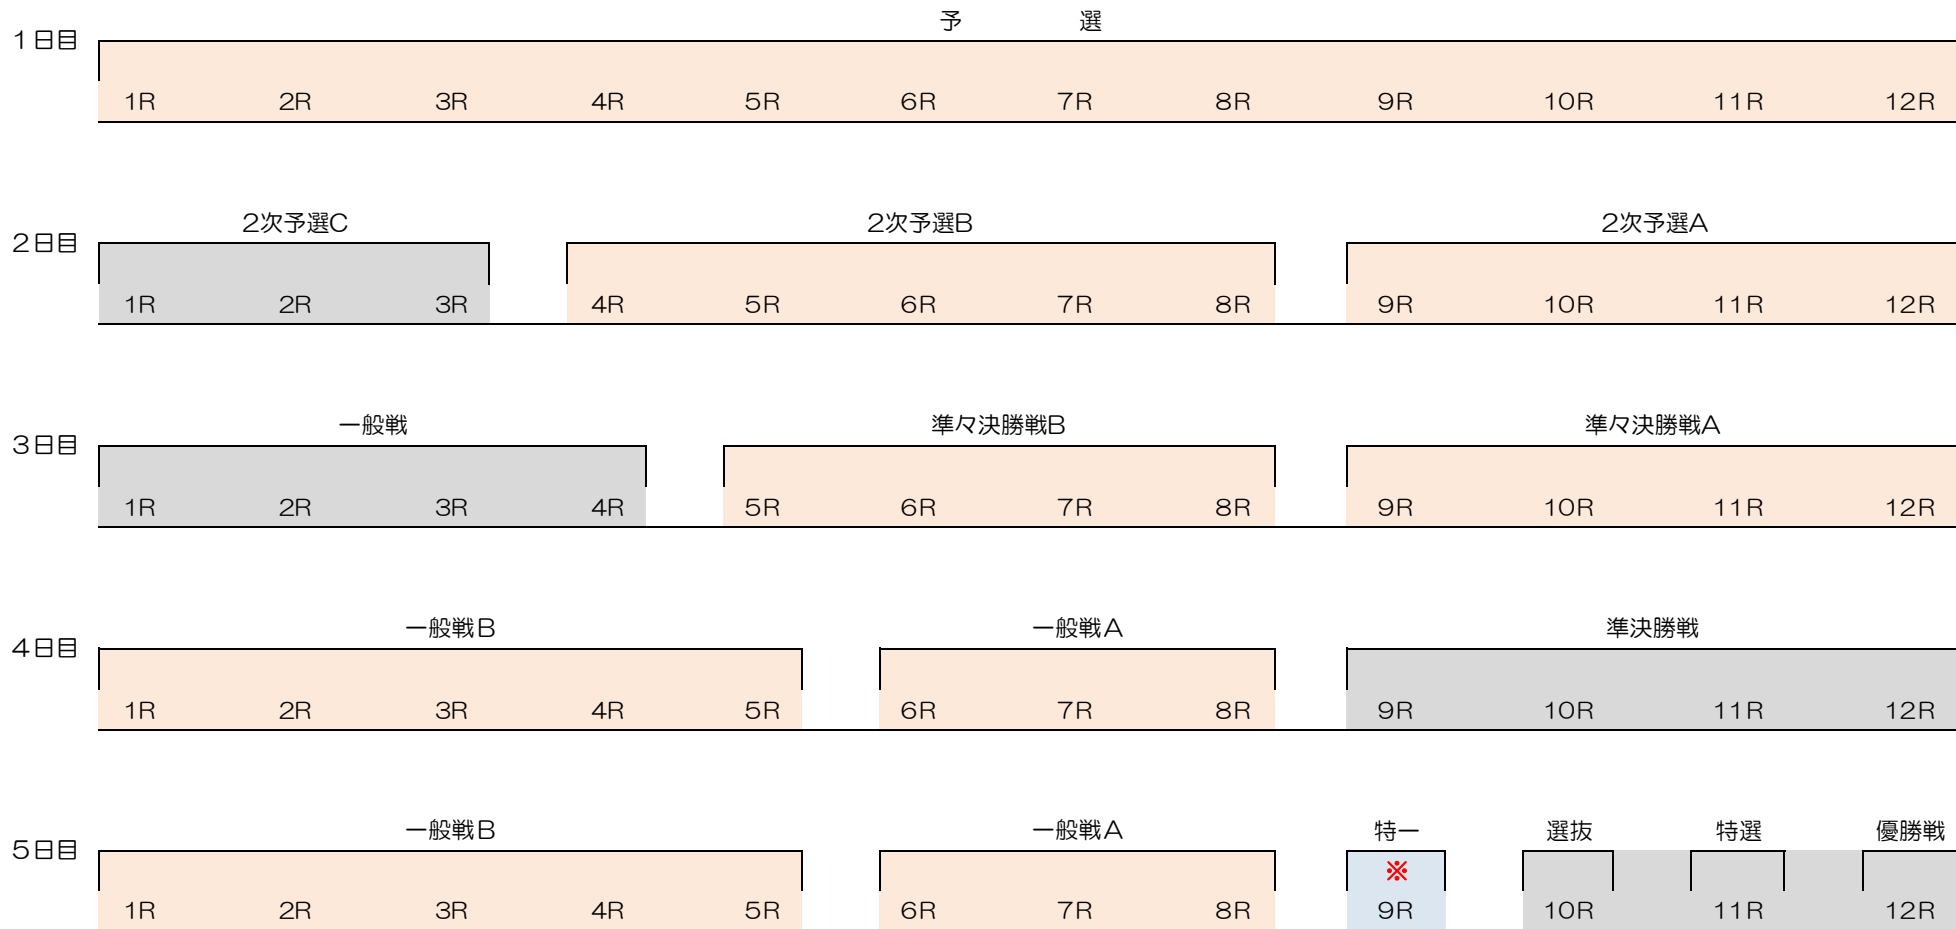

普通開催勝ち上がり基準（5日制）

- ⇒ 2回出走可能
- ※ ⇒ 条件付きで可能
- ⇒ 2回出走不可

※特別一般戦は、準決勝戦出場者を除く選手。