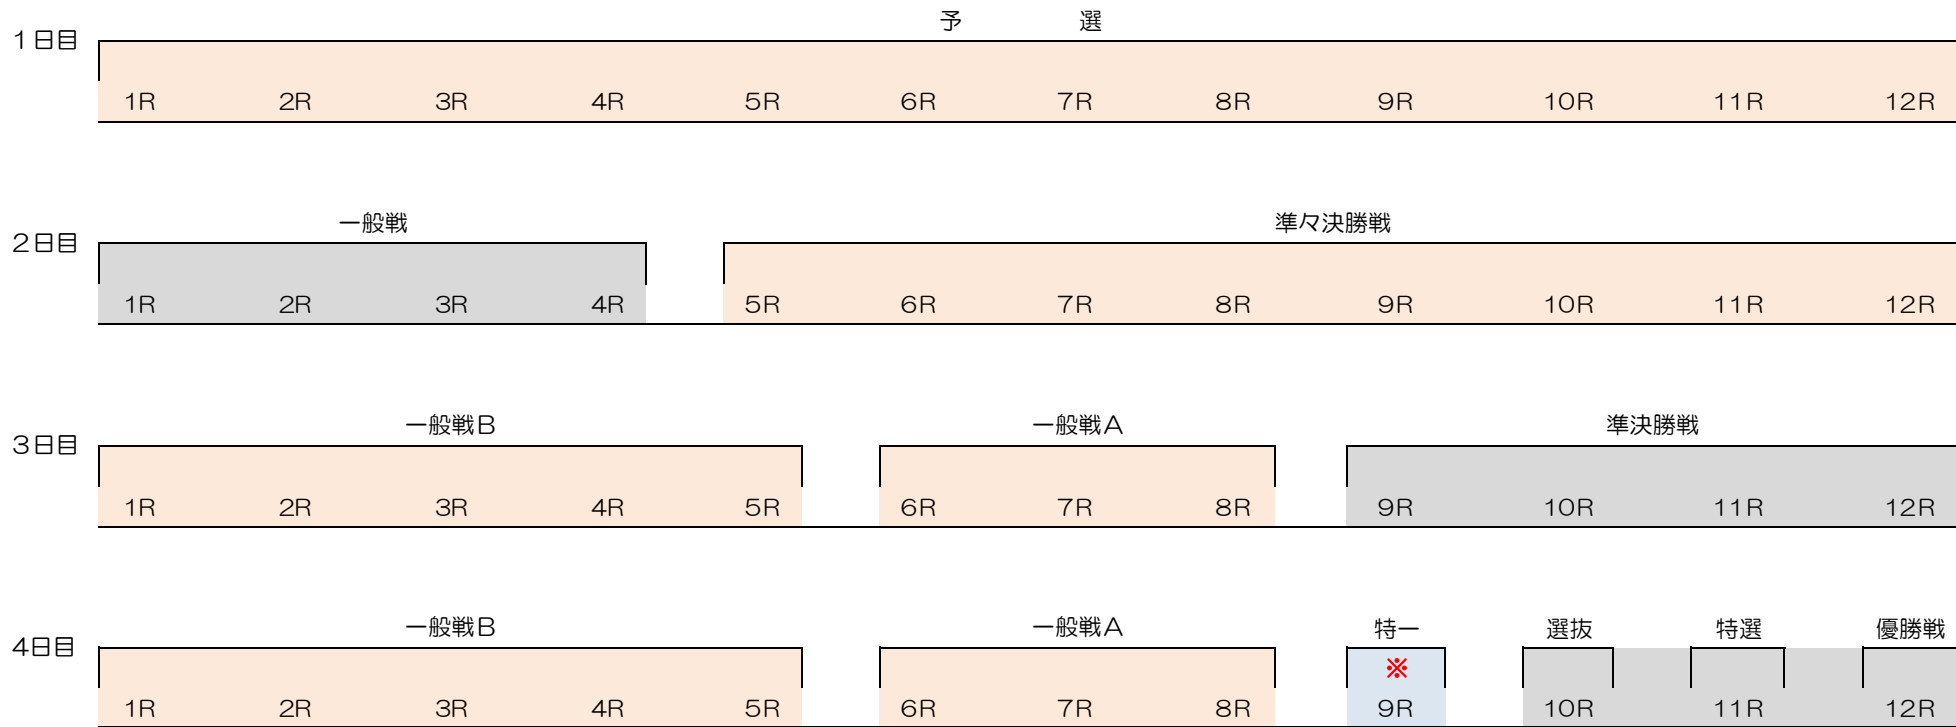

普通開催勝ち上がり基準（4日制）

- ⇒ 2回出走可能
- ※ ⇒ 条件付きで可能
- ⇒ 2回出走不可

※特別一般戦は、準決勝戦出場者を除く選手。