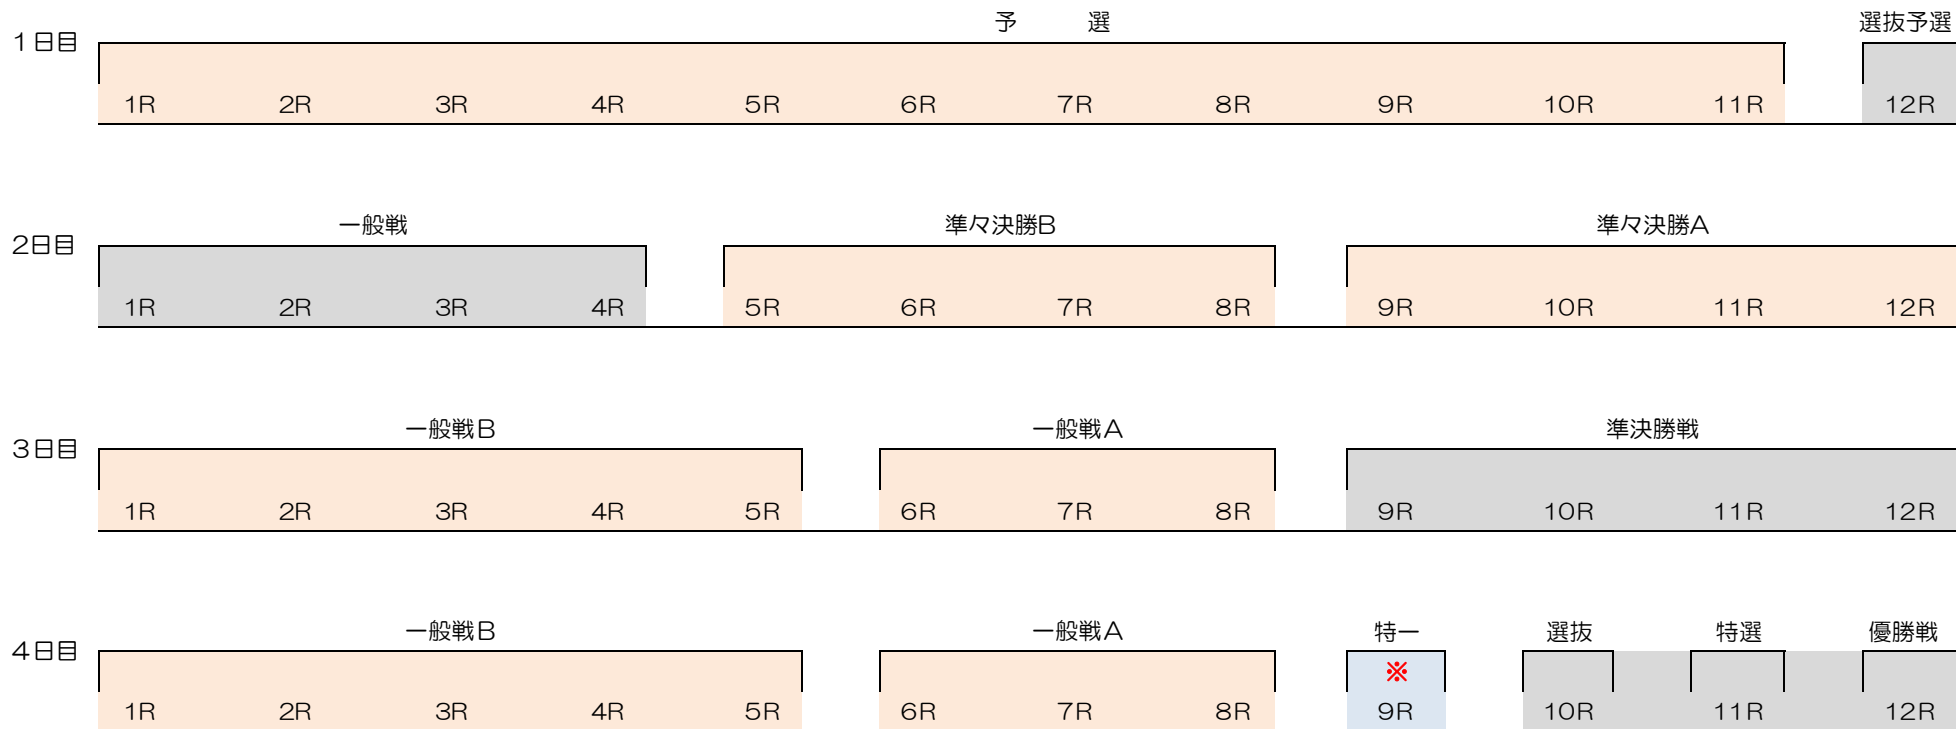

普通開催勝ち上がり基準（ナイター4日制）

- ⇒ 2回出走可能
- ※ ⇒ 条件付きで可能
- ⇒ 2回出走不可

※特別一般戦は、準決勝戦出場者を除く選手。