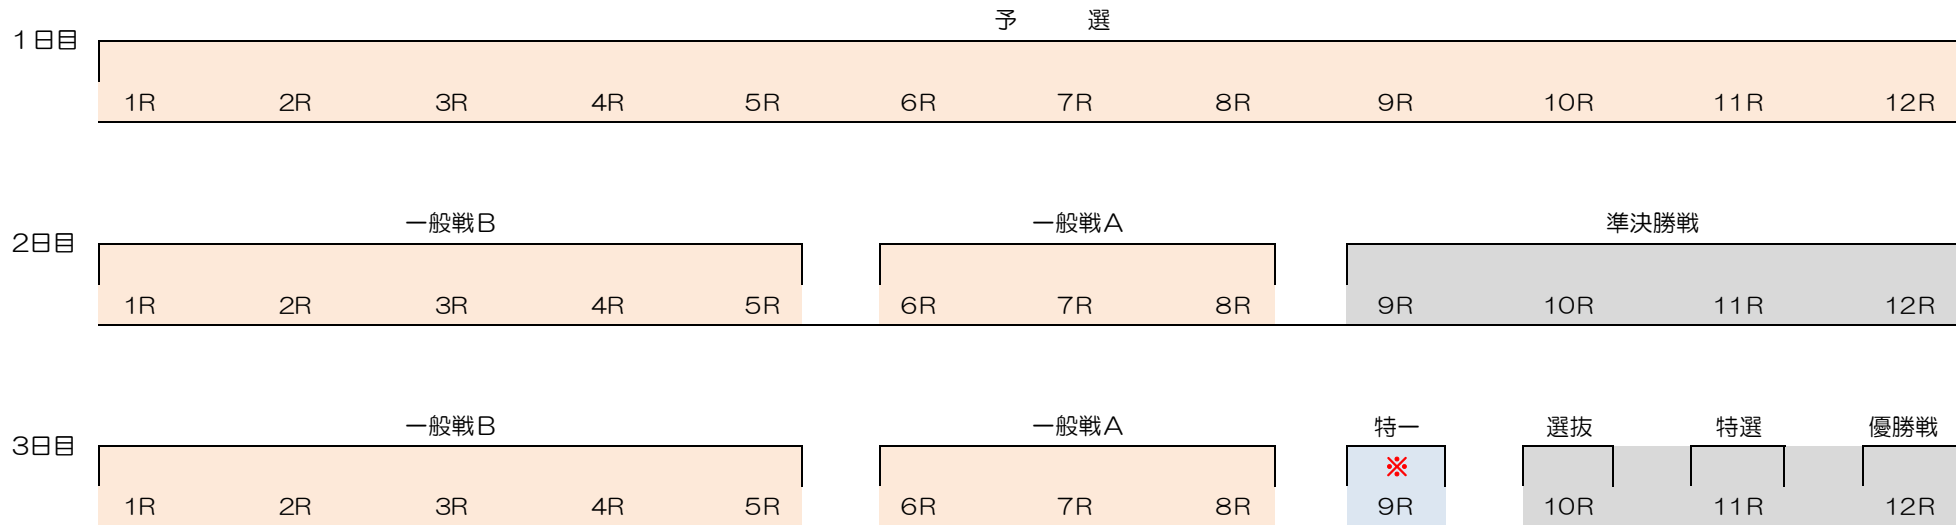

普通開催勝ち上がり基準（3日制）

- ⇒ 2回出走可能
- ※ ⇒ 条件付きで可能
- ⇒ 2回出走不可

※特別一般戦は、準決勝戦出場者を除く選手。