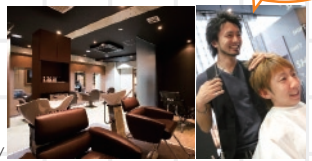

IIZUKA AUTO NAVI Gear On! イツカオートナビ ギアオン! Vol.3

第3回は、注目のイケメン選手を紹介!

そろそろみなさんに浸透してきたはずの「飯塚オートナビ Gear On!」。第3弾企画は、イケメン選手紹介!! 飯塚オートを知らない方も、まずはお気に入りの選手を応援することから始めてみては?? それでは今回も選手情報やイベント情報満載でお届けします!! 準備はいいですか? 「針!(時計の)、3秒前、2秒前、1秒前……、第3回目は「平田雅崇」選手にギアオン!

🏍️ 3 平田選手に突撃INTERVIEW!

1. **Q1.レーサーになったきっかけは?**
   常に競っている勝負事が好きだったんで、そういう仕事についたらいいなと思ってそれがきっかけです。
2. **Q2.レーサーになれる倍率は?**
   自分が受けた29期の時は倍率20倍で、7・800人の中から40人くらい通ったんです。自分達の時は募集がたまたまみたいな感じだったんで、知らないうちに募集が終わったって感じてラッキーでした。
3. **Q3.目標とする選手は?**
   高橋貢さんです!! 選手権を4回も優勝しているし、間違いなく業界で一番のレーサーなんで、今は憧れてですけど、いつかは追い抜けるように練習します。
4. **Q4.今後の目標は?**
   SG日本選手権で優勝することです!!
5. **Q5.10/30から飯塚で開催のSG日本選手権に出場しますが?**
   多少緊張してます。いつもそうなんですけど、レースが近づくに連れて、この緊張感がいい感じて自分のコンディションを上げてくれるんです。先輩たちの胸を借りるつもりで、いつも通りの自分の走りをすれば、結果はついてくると思っています。
6. **Q6.最後にSG日本選手権の魅力について教えてください。**
   なんと言ってもオート界で最高峰のレースなんです。全国で活躍する選手達がこのレースを目標に戦ってますから、選手にとっても普段以上に気が入ってます。もちろん自分もそうなんです。見ている人も選手と同じくらい、白熱してますよ!! 一度遊びに来たらその魅力がきっとわかると思いますよ!

STYLE by SHIFT

「男が当たり前にお洒落を楽しむ男性の為の美容室」をテーマに高級感と落ち着いたラグジュアリー空間が広がる店内は、大人な男性に賑わう。

SHIFT (シフト) 渡辺通り店
tel.092.737.8824
中央区渡辺通5-1-14
ブリマヴェール2F
■営業時間
平日・土11:00~21:00
日・祝11:00~19:00
■定休日:無休
http://shift-menssalon.com/

衣裝協力:ROUNDER

SGレース
頑張ってください!!
応援してます!!

[プロフィール]
名前:平田 雅崇選手
年齢:29歳
誕生日:2月26日
バイクネーム:トランスケ
所属:飯塚29期
受賞歴:
平成19 GI開設記念
グランプリレース優勝

MASATAKA HIRATA