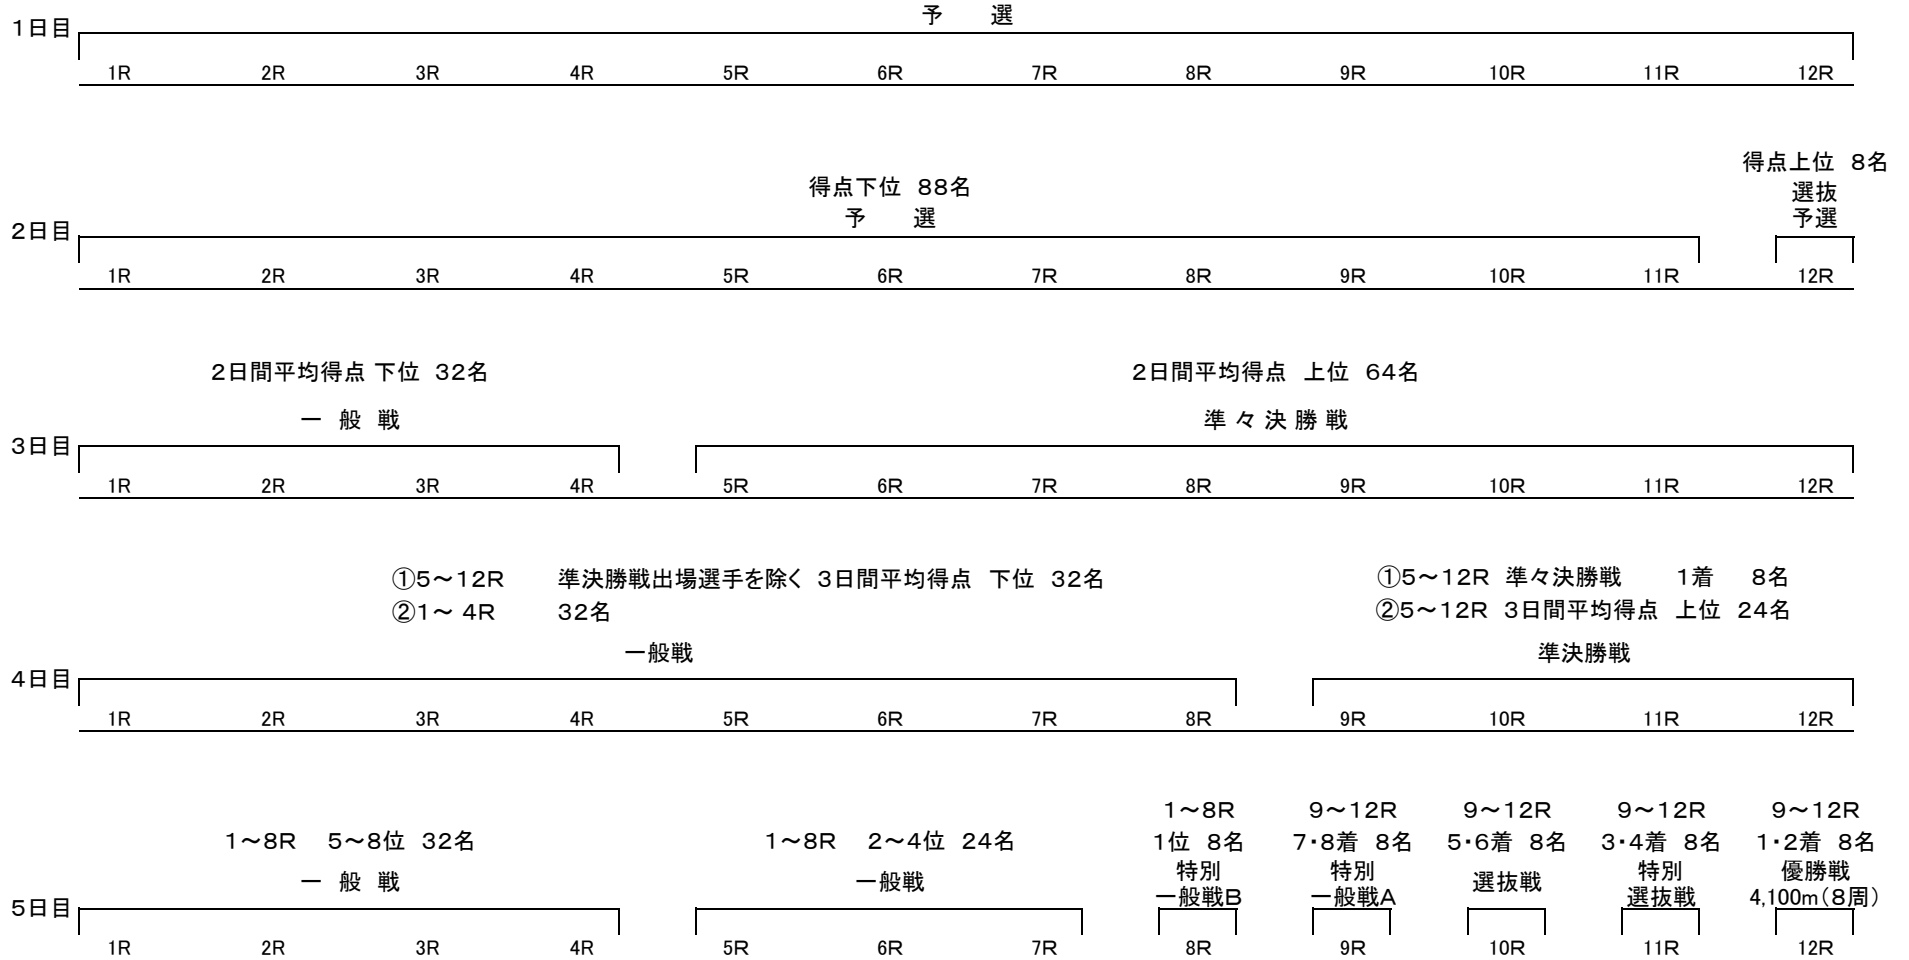

東日本大震災被災地支援オートレース  
レディーメイト杯 GI 第53回スピード王決定戦  
勝ち上がり番組一覧表

予選・準々決勝戦・一般戦

順位	1	2	3	4	5	6	7	8
着	8	7	6	5	4	3	2	1
タイム	8	7	6	5	4	3	2	1

選抜予選

順位	1	2	3	4	5	6	7	8
着	10	9	8	7	7	7	7	7
タイム	10	9	8	7	7	7	7	7