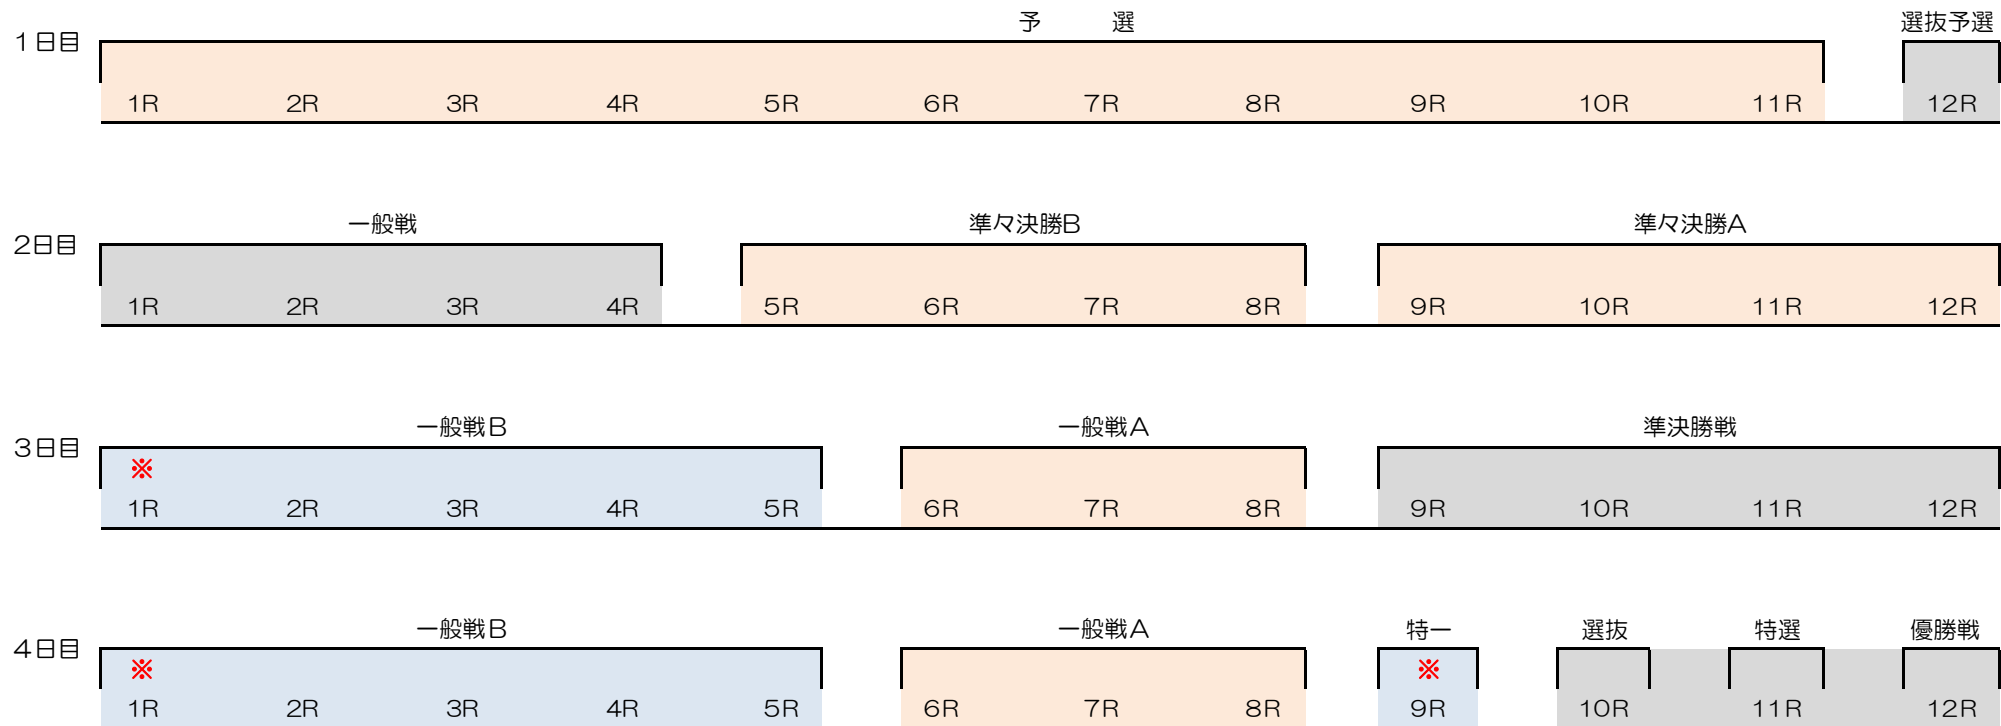

普通開催勝ち上がり基準（ナイター4日制）

- ⇒ 2回出走可能
- ※ ⇒ 条件付きで可能
- ⇒ 2回出走不可

※一般戦Bは、第1R・第5Rに出場が可能な選手。特別一般戦は、準決勝戦出場者を除く選手。