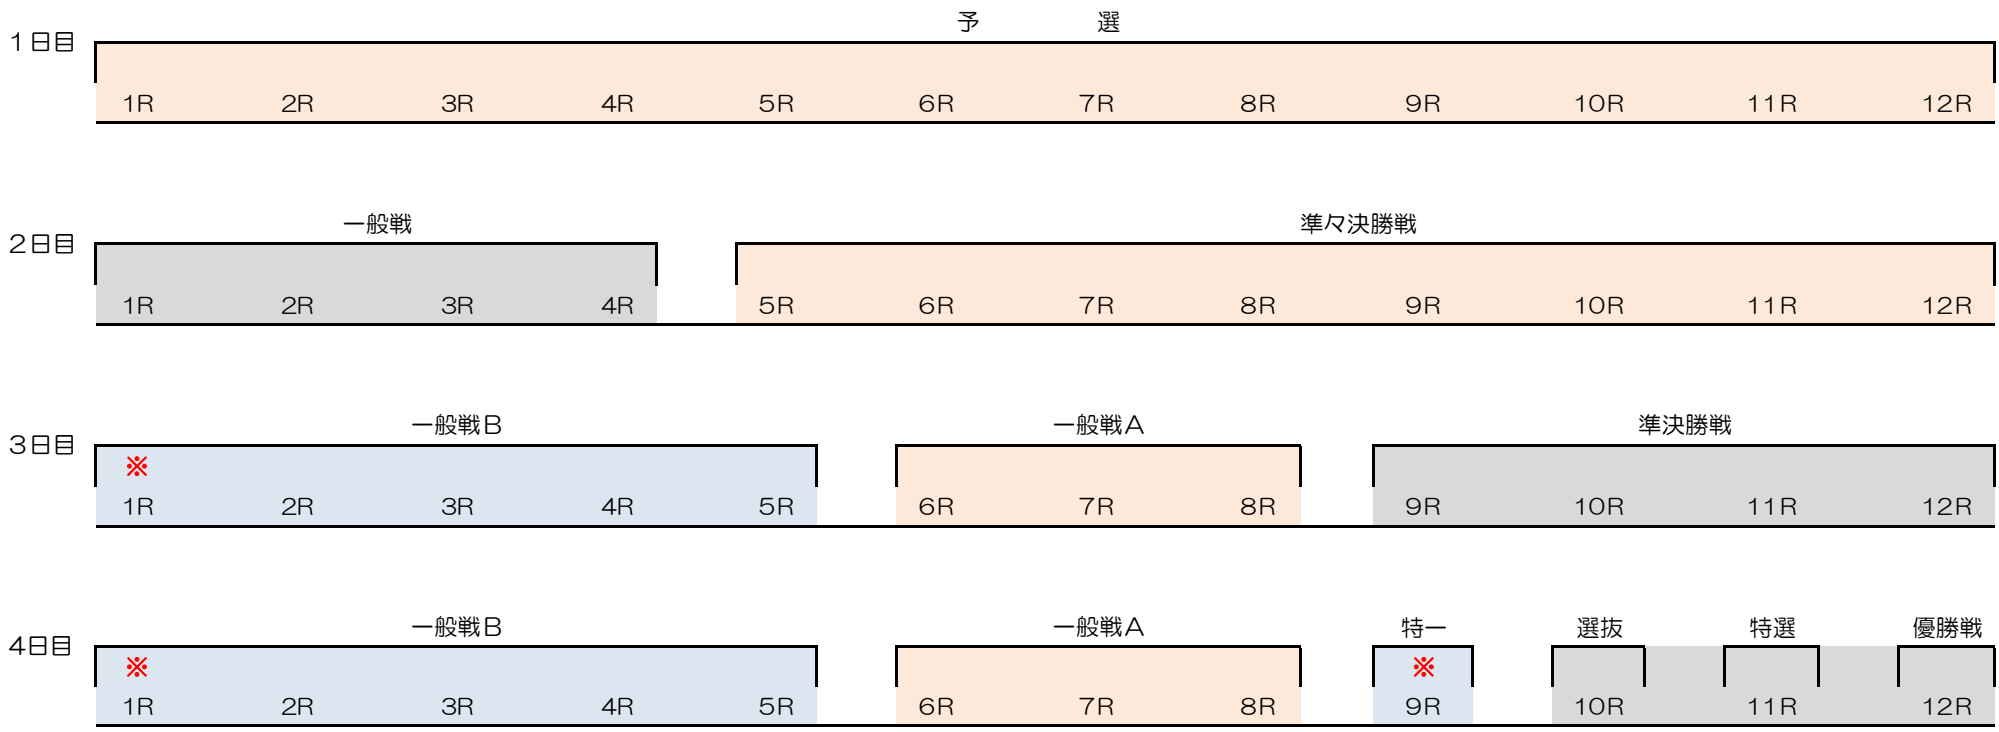

普通開催勝ち上がり基準（4日制）

- ⇒ 2回出走可能
- ※ ⇒ 条件付きで可能
- ⇒ 2回出走不可

※一般戦Bは、第1R・第5Rに出場が可能な選手。特別一般戦は、準決勝戦出場者を除く選手。