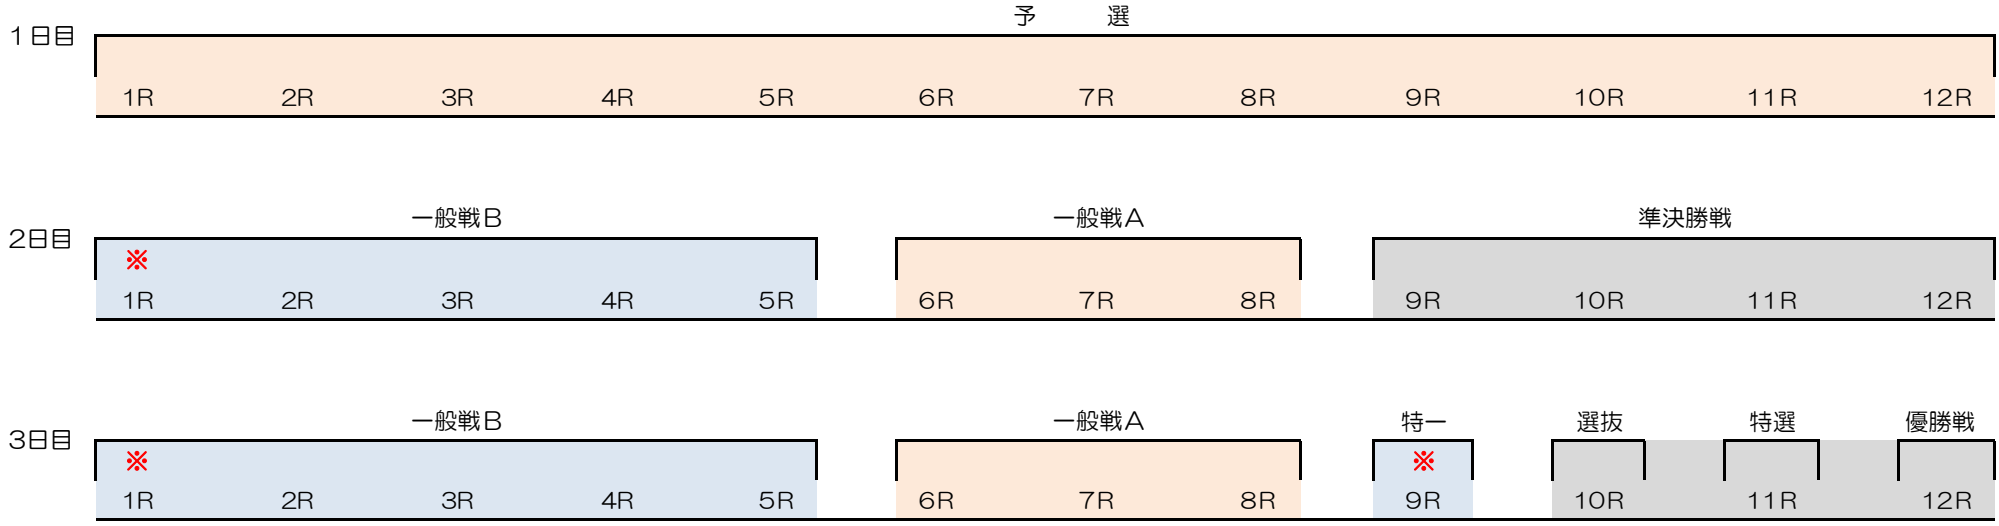

普通開催勝ち上がり基準（3日制）

- ⇒ 2回出走可能
- ※ ⇒ 条件付きで可能
- ⇒ 2回出走不可

※一般戦Bは、第1R・第5Rに出場が可能な選手。特別一般戦は、準決勝戦出場者を除く選手。