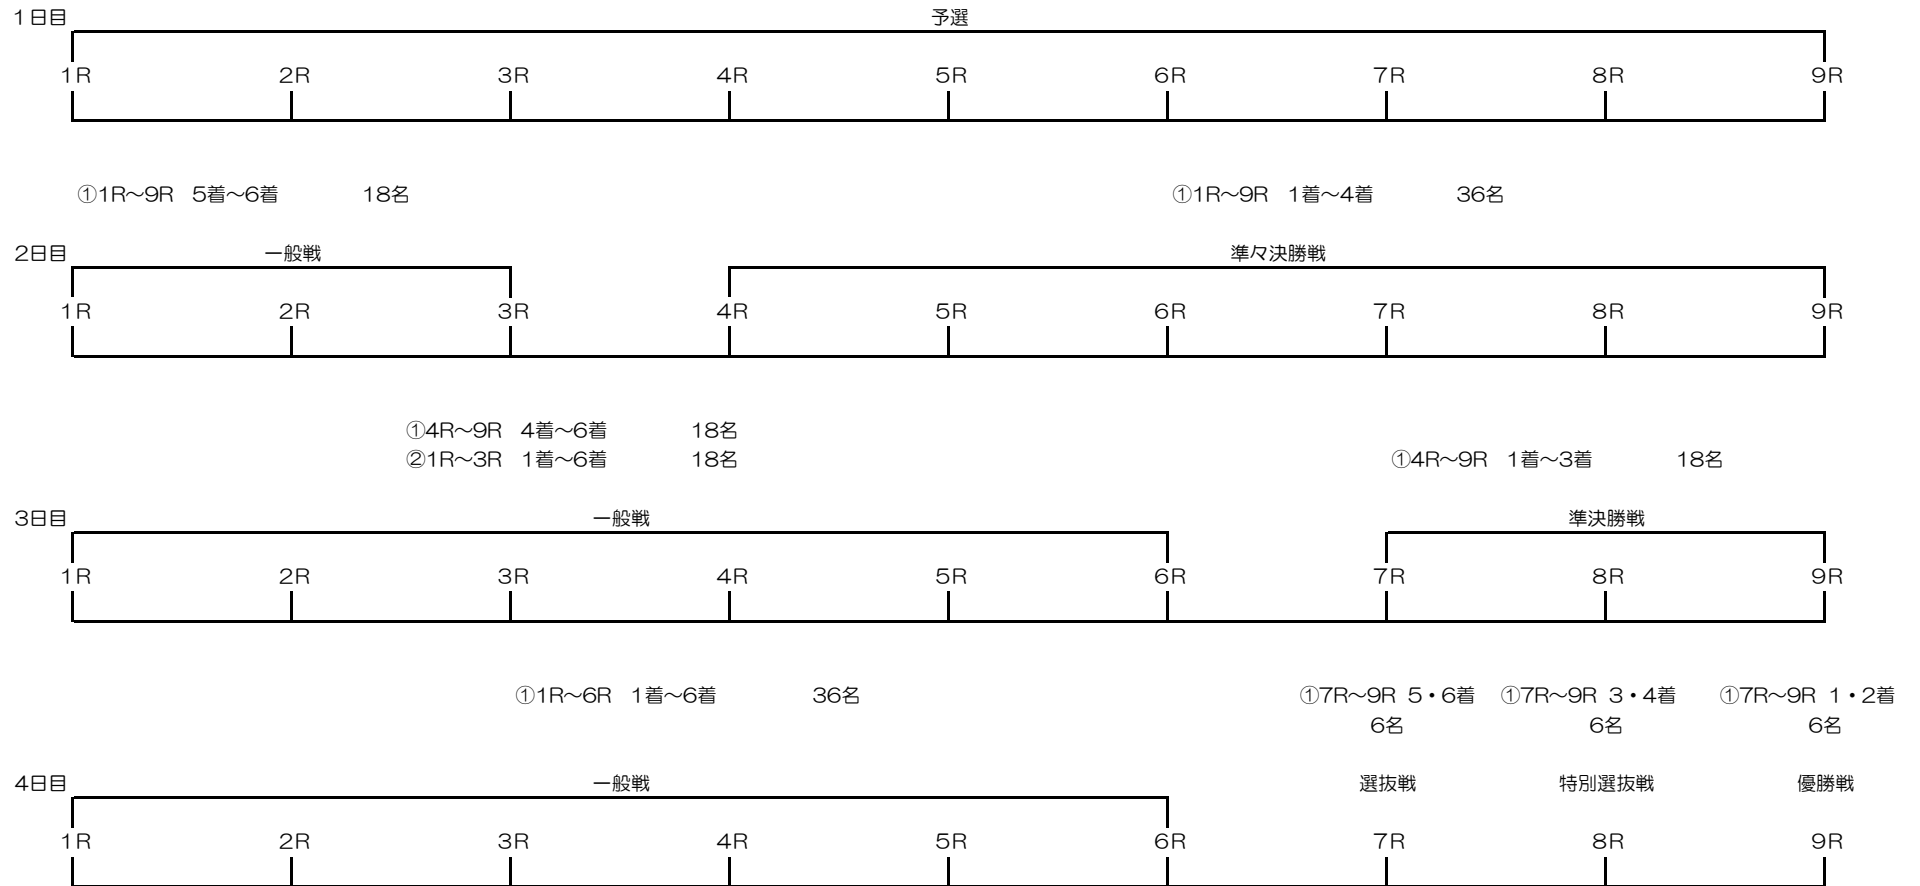

ミッドナイトオートレース勝ち上がり 3日制 (6車立9R)

番組編成時間の制約からすべて着による勝ち上がりを採用する。

①1R~9R 5着~6着 18名

①1R~9R 1着~4着 36名

①4R~9R 4着~6着 18名

②1R~3R 1着~6着 18名

①4R~9R 3着 6名

①4R~9R 2着 6名

①4R~9R 1着 6名

ミッドナイトオートレース勝ち上がり 4日制 (6車立9R)

番組編成時間の制約からすべて着による勝ち上がりを採用する。

ミッドナイトオートレース勝ち上がり 5日制 (6車立9R)

番組編成時間の制約からすべて着による勝ち上がりを採用する。