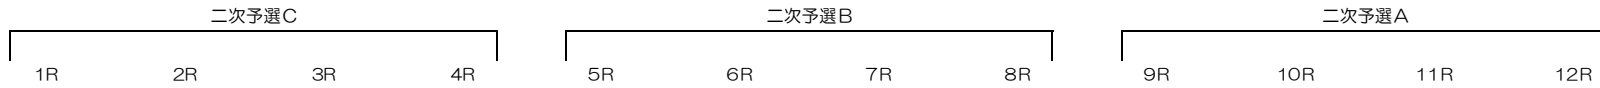

SG第35回全日本選抜オートレース 勝ち上がり基準表 ナイター開催

	① 12R 1着を除く6位~7位 2名	① 12R 1着 1名
	② 1~11R 1着を除く2位下位 7名	② 12R 1着を除く1位~5位 5名
2日目	③ 1~11R 1着を除く3位~4位 22名	③ 1~11R 1着 11名
	④ 1~11R 1着を除く5位上位 1名	④ 1~11R 1着を除く1位 11名
		⑤ 1~11R 1着を除く2位上位 4名

	① 9~12R 1着を除く6位~7位 8名	① 9~12R 1着を除く2位~5位 16名	
	② 5~8R 1着を除く3位~5位 12名	② 5~8R 1着 4名	① 9~12R 1着 4名
① 5~8R 1着を除く6位~7位 8名	③ 1~4R 1着を除く1位~3位 12名	③ 5~8R 1着を除く1位~2位 8名	② 9~12R 1着を除く1位
② 1~4R 1着を除く4位~7位 16名		④ 1~4R 1着 4名	4名