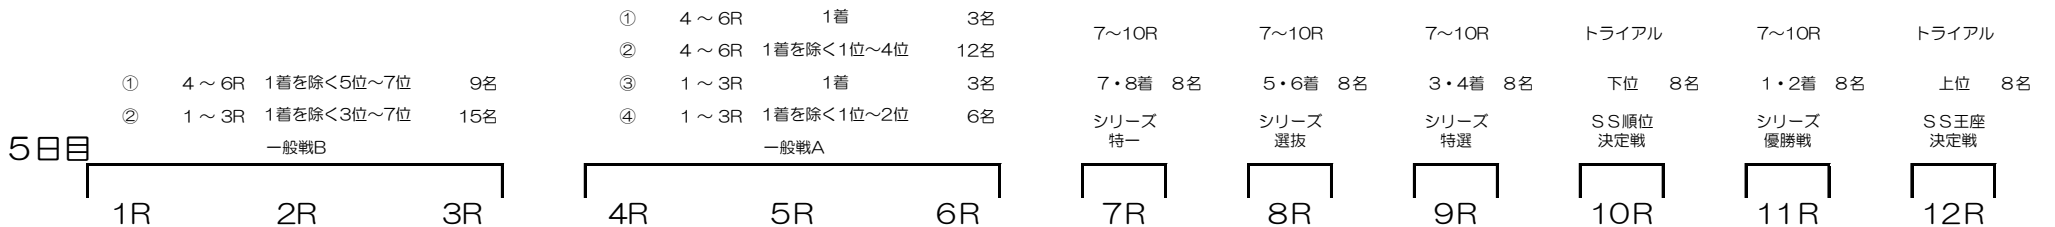

# スーパースターフェスタ2020 勝ち上がり基準

# スーパースターフェスタ2020 勝ち上がり基準 【SS順位決定戦が行われない場合】

①	4～6R	1着を除く5位～7位	9名	①	4～6R	1着	3名	7～10R	7～10R	7～10R	7～10R	トライアル
②	1～3R	1着を除く3位～7位	15名	②	4～6R	1着を除く1位～4位	12名	7・8着 8名	5・6着 8名	3・4着 8名	1・2着 8名	上位 8名
③		補充選手	8名	③	1～3R	1着	3名	シリーズ 特一	シリーズ 選抜	シリーズ 特選	シリーズ 優勝戦	SS王座 決定戦
④				④	1～3R	1着を除く1位～2位	6名					