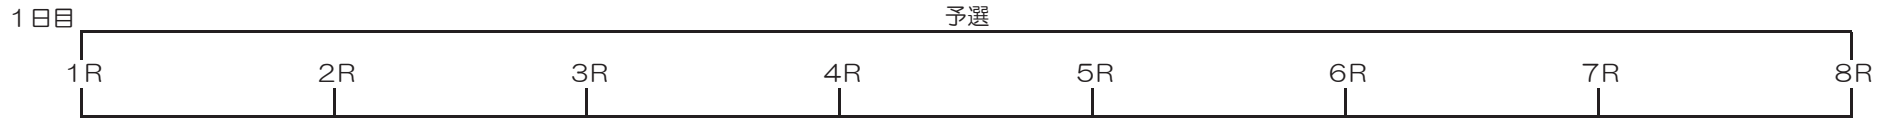

ミッドナイトオートレース勝ち上がり 3日制 (7車立8R制)

番組編成時間の制約からすべて着による勝ち上がりを採用する。

①1R~8R 4着ランク下位 4名
②1R~8R 5着~7着 24名

①1R~8R 3着ランク下位 3名
②1R~8R 4着ランク上位 4名

①1R~8R 1着~2着 16名
②1R~8R 3着ランク上位 5名

①6R~8R 7着 3名
②5R 4着~7着 4名
③1R~4R 1着~7着 28名

①6R~8R 5・6着 6名 ①6R~8R 3・4着 6名 ①6R~8R 1・2着 6名
②5R 3着 1名 ②5R 2着 1名 ②5R 1着 1名