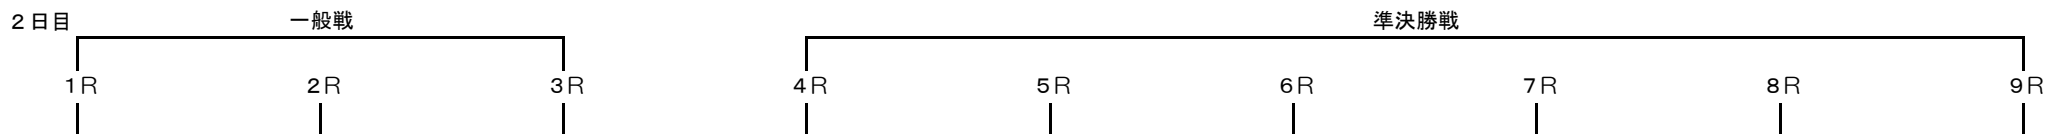

ミッドナイトオートレース勝ち上がり 3日制(6車立9R)

番組編成時間の制約からすべて着による勝ち上がりを採用する。

①1R~9R 5着~6着 18名

①1R~9R 1着~4着 36名

①4R~9R 4着~6着 18名
②1R~3R 1着~6着 18名

①4R~9R 3着 6名

①4R~9R 2着 6名

①4R~9R 1着 6名