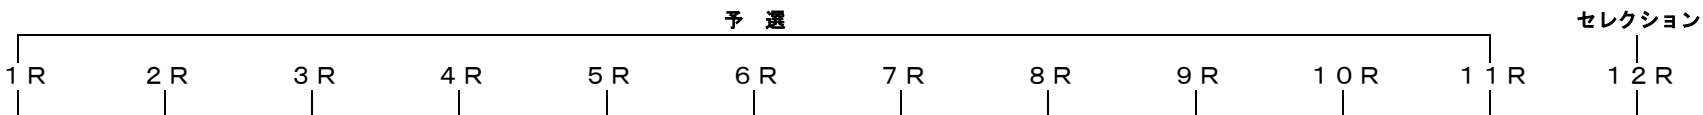

オッズパーク杯SG第39回オールスター・オートレース 勝ち上がり基準表

1日目
4/25
(土)

2日目
4/26
(日)

- | | | |
|------------------------|------------------------|----------------------|
| ① 1~11R 1着を除く5位下位 10名 | ① 12R 1着を除く6位~7位 2名 | ① 12R 1着 1名 |
| ② 1~11R 1着を除く6位~7位 22名 | ② 1~11R 1着を除く2位下位 7名 | ② 12R 1着を除く1位~5位 5名 |
| | ③ 1~11R 1着を除く3位~4位 22名 | ③ 1~11R 1着 11名 |
| | ④ 1~11R 1着を除く5位上位 1名 | ④ 1~11R 1着を除く1位 11名 |
| | | ⑤ 1~11R 1着を除く2位上位 4名 |

3日目
4/27
(月)

- | | | |
|-----------------------|-----------------------|------------------------|
| ① 5~8R 1着を除く6位~7位 8名 | ① 9~12R 1着を除く6位~7位 8名 | ① 9~12R 1着を除く2位~5位 16名 |
| ② 1~4R 1着を除く4位~7位 16名 | ② 5~8R 1着を除く3位~5位 12名 | ② 5~8R 1着 4名 |
| | ③ 1~4R 1着を除く1位~3位 12名 | ③ 5~8R 1着を除く1位~2位 8名 |
| | | ④ 1~4R 1着 4名 |
| | | ① 9~12R 1着 4名 |
| | | ② 9~12R 1着を除く1位 4名 |