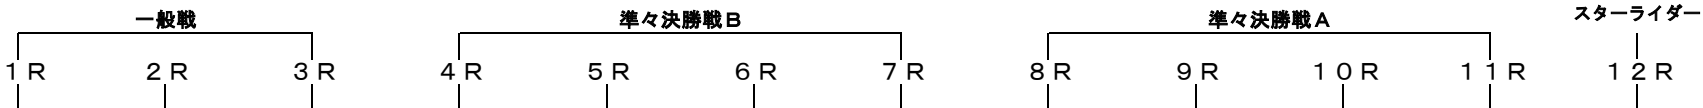

オッズパーク杯SG第39回オールスター・オートレース 勝ち上がり基準表

1日目
4/25
(土)

2日目
4/26
(日)

- | | | |
|------------------------|------------------------|----------------------|
| ① 1~11R 1着を除く5位下位 10名 | ① 12R 1着を除く6位~7位 2名 | ① 12R 1着 1名 |
| ② 1~11R 1着を除く6位~7位 22名 | ② 1~11R 1着を除く2位下位 7名 | ② 12R 1着を除く1位~5位 5名 |
| | ③ 1~11R 1着を除く3位~4位 22名 | ③ 1~11R 1着 11名 |
| | ④ 1~11R 1着を除く5位上位 1名 | ④ 1~11R 1着を除く1位 11名 |
| | | ⑤ 1~11R 1着を除く2位上位 4名 |

3日目
4/27
(月)

- | | | |
|-----------------------|-----------------------|------------------------|
| ① 5~8R 1着を除く6位~7位 8名 | ① 9~12R 1着を除く6位~7位 8名 | ① 9~12R 1着を除く2位~5位 16名 |
| ② 1~4R 1着を除く4位~7位 16名 | ② 5~8R 1着を除く3位~5位 12名 | ② 5~8R 1着 4名 |
| | ③ 1~4R 1着を除く1位~3位 12名 | ③ 5~8R 1着を除く1位~2位 8名 |
| | | ④ 1~4R 1着 4名 |
| | | ① 9~12R 1着 4名 |
| | | ② 9~12R 1着を除く1位 4名 |