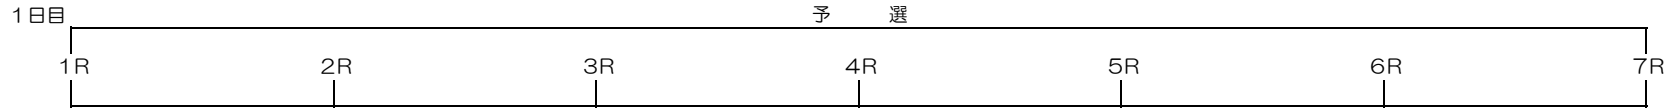

ミッドナイトオートレース勝ち上がり 5日制 (7車立7R制)

番組編成時間の制約からすべて着による勝ち上がりを採用する。

1R~7R 4着~7着 28名

1~7R 1着~3着 21名

①1~4R 4着ランク下位 2名
②1~4R 5着~7着 12名

①5~7R 3着~7着 15名
②1~4R 1着ランク下位 3名
③1~4R 2着~3着 8名
④1~4R 4着ランク上位 2名

①5~7R 1着~2着 6名
②1~4R 1着ランク上位 1名