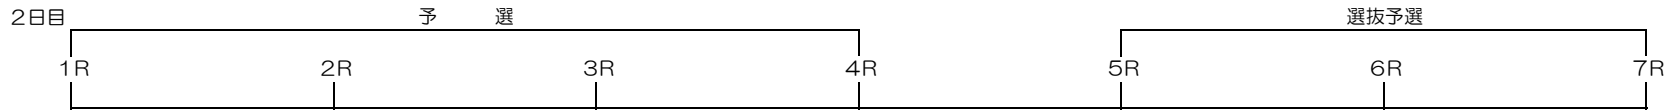

ミッドナイトオートレース勝ち上がり 5日制 (7車立7R制)

番組編成時間の制約からすべて着による勝ち上がりを採用する。

1R~7R 4着~7着 28名

1~7R 1着~3着 21名

①1~4R 4着ランク下位 2名
②1~4R 5着~7着 12名

①5~7R 3着~7着 15名
②1~4R 1着ランク下位 3名
③1~4R 2着~3着 8名
④1~4R 4着ランク上位 2名

①5~7R 1着~2着 6名
②1~4R 1着ランク上位 1名

①3R~6R 6着ランク下位 3名
②3R~6R 7着 4名
③1R~2R 14名

①3R~6R 4着ランク下位 2名
②3R~6R 5着 4名
③3R~6R 6着ランク上位 1名

①7R 1着~7着 7名
②3R~6R 1着~3着 12名
③3R~6R 4着ランク上位 2名

①5R~7R 7着 3名
②4R 4着~7着 4名
③1R~3R 1着~7着 21名

①5R~7R 5・6着 6名
②4R 3着 1名
①5R~7R 3・4着 6名
②4R 2着 1名
①5R~7R 1・2着 6名
②4R 1着 1名