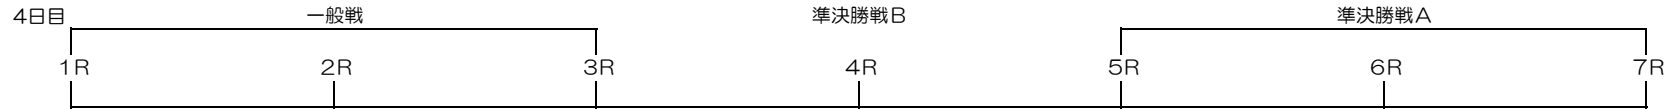

ミッドナイトオートレース勝ち上がり 5日制 (7車立7R制)

番組編成時間の制約からすべて着による勝ち上がりを採用する。

1R~7R 4着~7着 28名

1~7R 1着~3着 21名

①1~4R 4着ランク下位 2名
②1~4R 5着~7着 12名

①5~7R 3着~7着 15名
②1~4R 1着ランク下位 3名
③1~4R 2着~3着 8名
④1~4R 4着ランク上位 2名

①5~7R 1着~2着 6名
②1~4R 1着ランク上位 1名

①3R~6R 6着ランク下位 3名
②3R~6R 7着 4名
③1R~2R 14名

①3R~6R 4着ランク下位 2名
②3R~6R 5着 4名
③3R~6R 6着ランク上位 1名

①7R 1着~7着 7名
②3R~6R 1着~3着 12名
③3R~6R 4着ランク上位 2名

①5R~7R 7着 3名
②4R 4着~7着 4名
③1R~3R 1着~7着 21名

①5R~7R 5・6着 6名
②4R 3着 1名
①5R~7R 3・4着 6名
②4R 2着 1名
①5R~7R 1・2着 6名
②4R 1着 1名