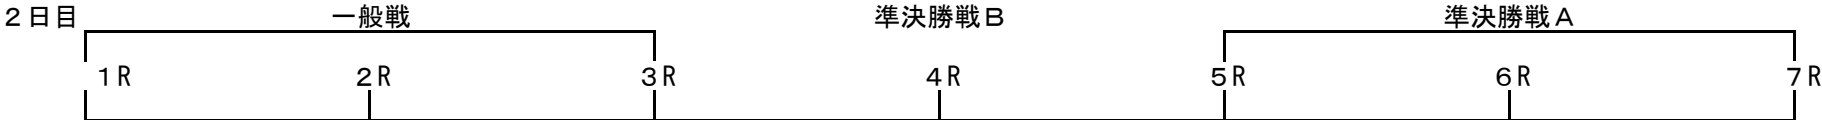

ミッドナイトオートレース勝ち上がり 3日制(7車立7R制)

番組編成時間の制約からすべて着による勝ち上がりを採用する。

1R~7R 5着~7着 21名

1R~7R 4着 7名

1R~7R 1着~3着 21名

①5R~7R 7着 3名
 ②4R 4着~7着 4名
 ③1R~3R 21名

①5R~7R 5着・6着 6名
 ②4R 3着 1名
 ①5R~7R 3着・4着 6名
 ②4R 2着 1名
 ①5R~7R 1着・2着 6名
 ②4R 1着 1名