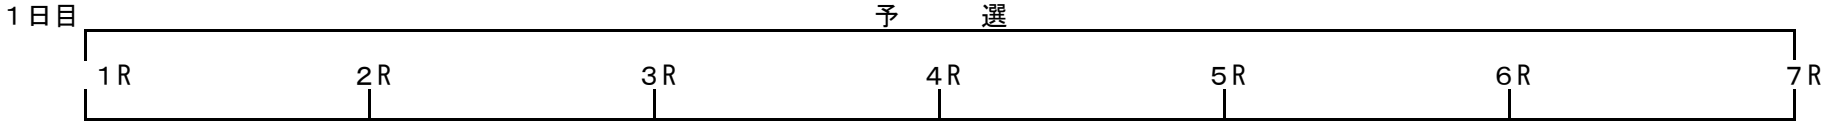

ミッドナイトオートレース勝ち上がり 3日制(7車立7R制)

番組編成時間の制約からすべて着による勝ち上がりを採用する。

1R~7R 5着~7着 21名

1R~7R 4着 7名

1R~7R 1着~3着 21名

①5R~7R 7着 3名
 ②4R 4着~7着 4名
 ③1R~3R 21名

①5R~7R 5着・6着 6名
 ②4R 3着 1名
 ①5R~7R 3着・4着 6名
 ②4R 2着 1名
 ①5R~7R 1着・2着 6名
 ②4R 1着 1名