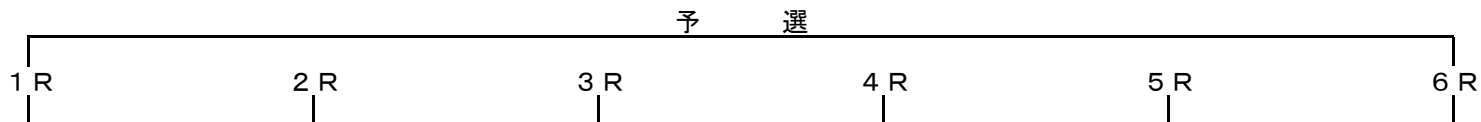

ミッドナイトオートレース勝ち上がり 4日制(8車立6R用)

番組編成時間の制約からすべて着による勝ち上がりを採用する。

1日目

①1R~6R 2着ランク下位 4名
②1R~6R 3着~8着 36名

①1R~6R 1着 6名
②1R~6R 2着ランク上位 2名

2日目

①1R~5R 5着ランク下位 1名
②1R~5R 6着~8着 15名

①6R 1着~8着 8名
②1R~5R 1着~4着 20名
③1R~5R 5着ランク上位 4名

3日目

①3R~6R 7・8着 8名
②1R~2R 1~8着 16名

①3R~6R 5・6着 8名 ①3R~6R 3・4着 8名 ①3R~6R 1・2着 8名

4日目