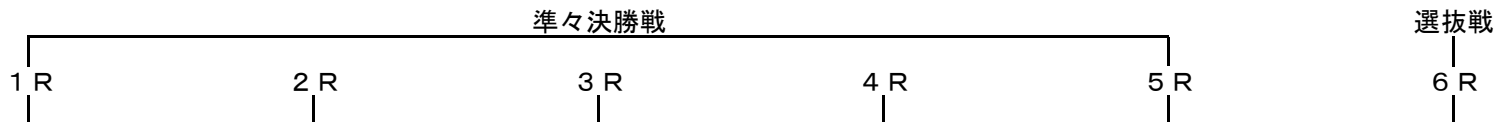

ミッドナイトオートレース勝ち上がり 4日制(8車立6R用)

番組編成時間の制約からすべて着による勝ち上がりを採用する。

1日目

①1R~6R 2着ランク下位 4名
②1R~6R 3着~8着 36名

①1R~6R 1着 6名
②1R~6R 2着ランク上位 2名

2日目

①1R~5R 5着ランク下位 1名
②1R~5R 6着~8着 15名

①6R 1着~8着 8名
②1R~5R 1着~4着 20名
③1R~5R 5着ランク上位 4名