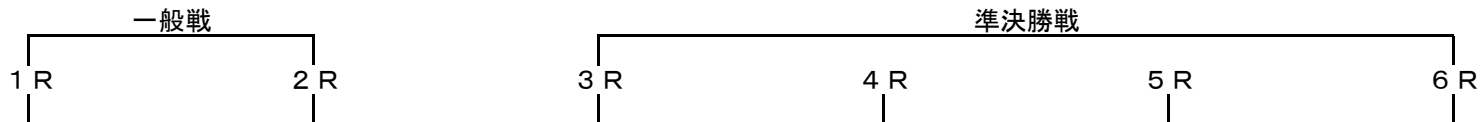

ミッドナイトオートレース勝ち上がり 4日制(8車立6R用)

番組編成時間の制約からすべて着による勝ち上がりを採用する。

1日目

①1R~6R 2着ランク下位 4名
②1R~6R 3着~8着 36名

①1R~6R 1着 6名
②1R~6R 2着ランク上位 2名

2日目

①1R~5R 5着ランク下位 1名
②1R~5R 6着~8着 15名

①6R 1着~8着 8名
②1R~5R 1着~4着 20名
③1R~5R 5着ランク上位 4名

3日目

①3R~6R 7・8着 8名
②1R~2R 1~8着 16名

①3R~6R 5・6着 8名 ①3R~6R 3・4着 8名 ①3R~6R 1・2着 8名

4日目