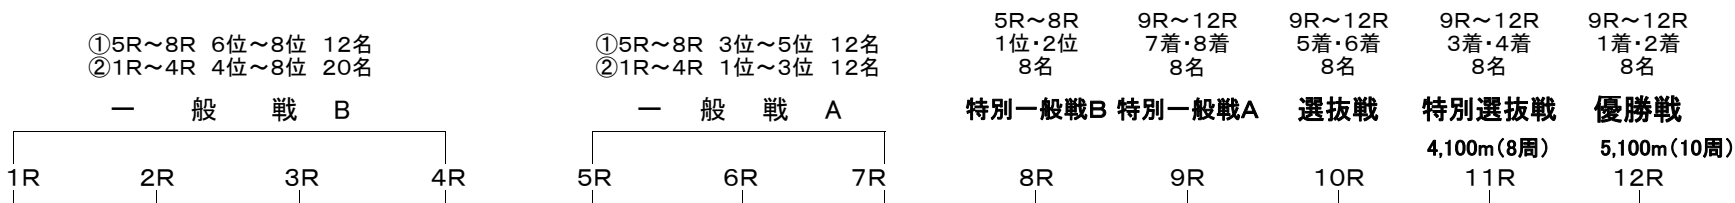

読売新聞西部本社杯 SG第25回全日本選抜オートレース勝ち上がり

初日
(1日目)

2日目

3日目

4日目

最終日
(5日目)

着順位及びタイム順位得点表

予選

順位	1	2	3	4	5	6	7	8
着	8	7	6	5	4	3	2	1
タイム	8	7	6	5	4	3	2	1

スーパードリーム戦(初日 第12R)

順位	1	2	3	4	5	6	7	8
着	10	9	8	7	7	7	7	7
タイム	10	9	8	7	7	7	7	7