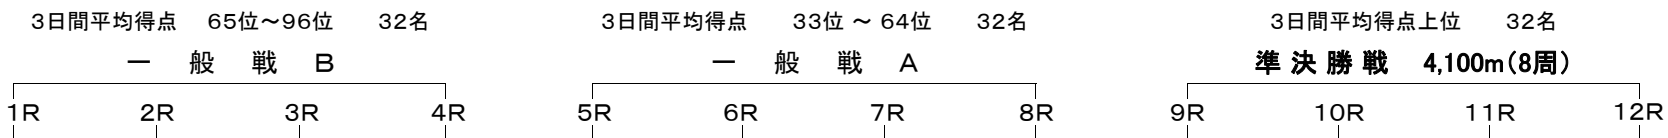

読売新聞西部本社杯 SG第25回全日本選抜オートレース勝ち上がり

初日
(1日目)

2日目

3日目

4日目

最終日
(5日目)

着順位及びタイム順位得点表

予選

順位	1	2	3	4	5	6	7	8
着	8	7	6	5	4	3	2	1
タイム	8	7	6	5	4	3	2	1

スーパードリーム戦(初日 第12R)

順位	1	2	3	4	5	6	7	8
着	10	9	8	7	7	7	7	7
タイム	10	9	8	7	7	7	7	7