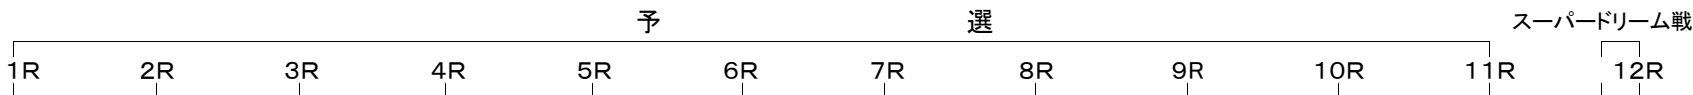

読売新聞西部本社杯 SG第25回全日本選抜オートレース勝ち上がり

初日
(1日目)

2日目

3日目

4日目

最終日
(5日目)

着順位及びタイム順位得点表

予選

順位	1	2	3	4	5	6	7	8
着	8	7	6	5	4	3	2	1
タイム	8	7	6	5	4	3	2	1

スーパードリーム戦(初日 第12R)

順位	1	2	3	4	5	6	7	8
着	10	9	8	7	7	7	7	7
タイム	10	9	8	7	7	7	7	7