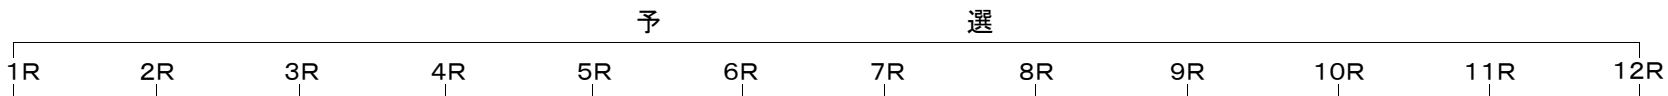

読売新聞西部本社杯 SG第25回全日本選抜オートレース勝ち上がり

初日
(1日目)

2日目

3日目

4日目

最終日
(5日目)

着順位及びタイム順位得点表

予選

順位	1	2	3	4	5	6	7	8
着	8	7	6	5	4	3	2	1
タイム	8	7	6	5	4	3	2	1

スーパードリーム戦(初日 第12R)

順位	1	2	3	4	5	6	7	8
着	10	9	8	7	7	7	7	7
タイム	10	9	8	7	7	7	7	7