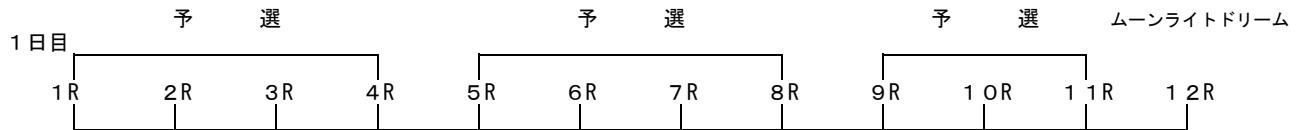

# GI 第16回ムーンライトチャンピオンカップ争奪戦勝ち上がり一覧表

①5R~ 8R 6位~8位 12名	②1R~ 4R 4位~8位 20名	①12R 8位 1名	②9R~11R 7位~8位 6名	③5R~ 8R 4位~5位 8名	④1R~ 4R 1位下位 1名	⑤1R~ 4R 2位~3位 8名	①12R 5位~7位 3名	②9R~11R 3位下位 1名	③9R~11R 4位~6位 9名	④5R~ 8R 2位~3位 8名	⑤1R~ 4R 1位上位 3名	①12R 1位~4位 4名	②9R~11R 1位~2位 6名	③9R~11R 3位上位 2名	④5R~ 8R 1位 4名
-------------------	-------------------	------------	------------------	------------------	-----------------	------------------	---------------	-----------------	------------------	------------------	-----------------	---------------	------------------	-----------------	---------------

①5R~ 7R 7位~8位 6名	②1R~ 4R 4位下位 2名	③1R~ 4R 5位~8位 16名	①11R~12R 8位 2名	② 8R~10R 6位~8位 9名	③ 5R~ 7R 3位下位 1名	④ 5R~ 7R 4位~6位 9名	⑤ 1R~ 4R 1位下位 1名	⑥ 1R~ 4R 2位~3位 8名	⑦ 1R~ 4R 4位上位 2名	①11R~12R 5位~7位 6名	② 8R~10R 3位~5位 9名	③ 5R~ 7R 1位下位 1名	④ 5R~ 7R 2位 3名	⑤ 5R~ 7R 3位上位 2名	⑥ 1R~ 4R 1位上位 3名	①11R~12R 1位~4位 8名	② 8R~10R 1位~2位 6名	③ 5R~ 7R 1位上位 2名
------------------	-----------------	-------------------	----------------	-------------------	------------------	-------------------	------------------	-------------------	------------------	-------------------	-------------------	------------------	----------------	------------------	------------------	-------------------	-------------------	------------------