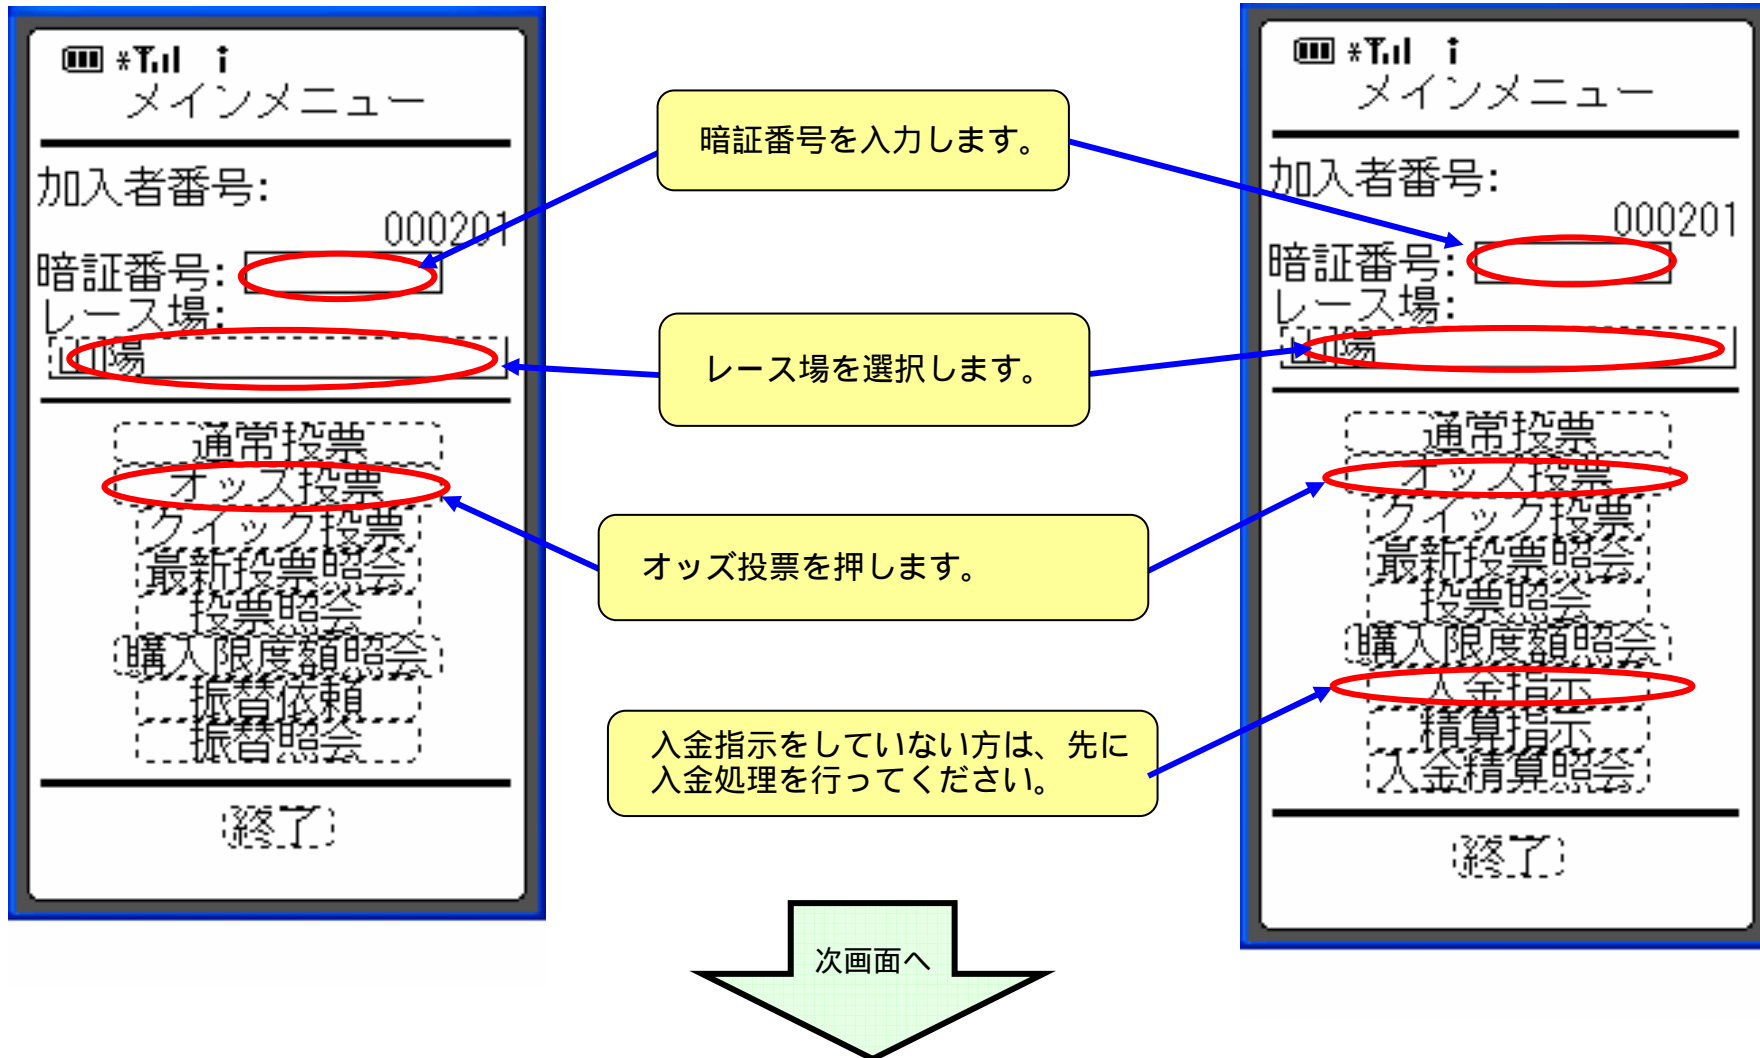

認証を押します。

入力内容をリセットする時に押します。

2. メインメニュー

inet投票会員メインメニュー画面

即時会員メインメニュー画面

3. 通常オッズ投票（投票種別の選択）

The screenshot shows a betting terminal interface with the following elements:

- Top header: 投票種別選択 (Betting Type Selection)
- Location: 山陽 (San'yō)
- Field: レースNo: [-選択-] (Race No: [-Select-])
- Field: 式別: [-選択-] (Type: [-Select-])
- Selected Option: 通常オッズ投票 (Normal Odds Betting)
- Options: (人気順20位) (Popularity Order 20th Place), (高配当順20位) (High Payout Order 20th Place)
- Navigation: (メインメニュー) (Main Menu)
- Bottom: (終了) (End)