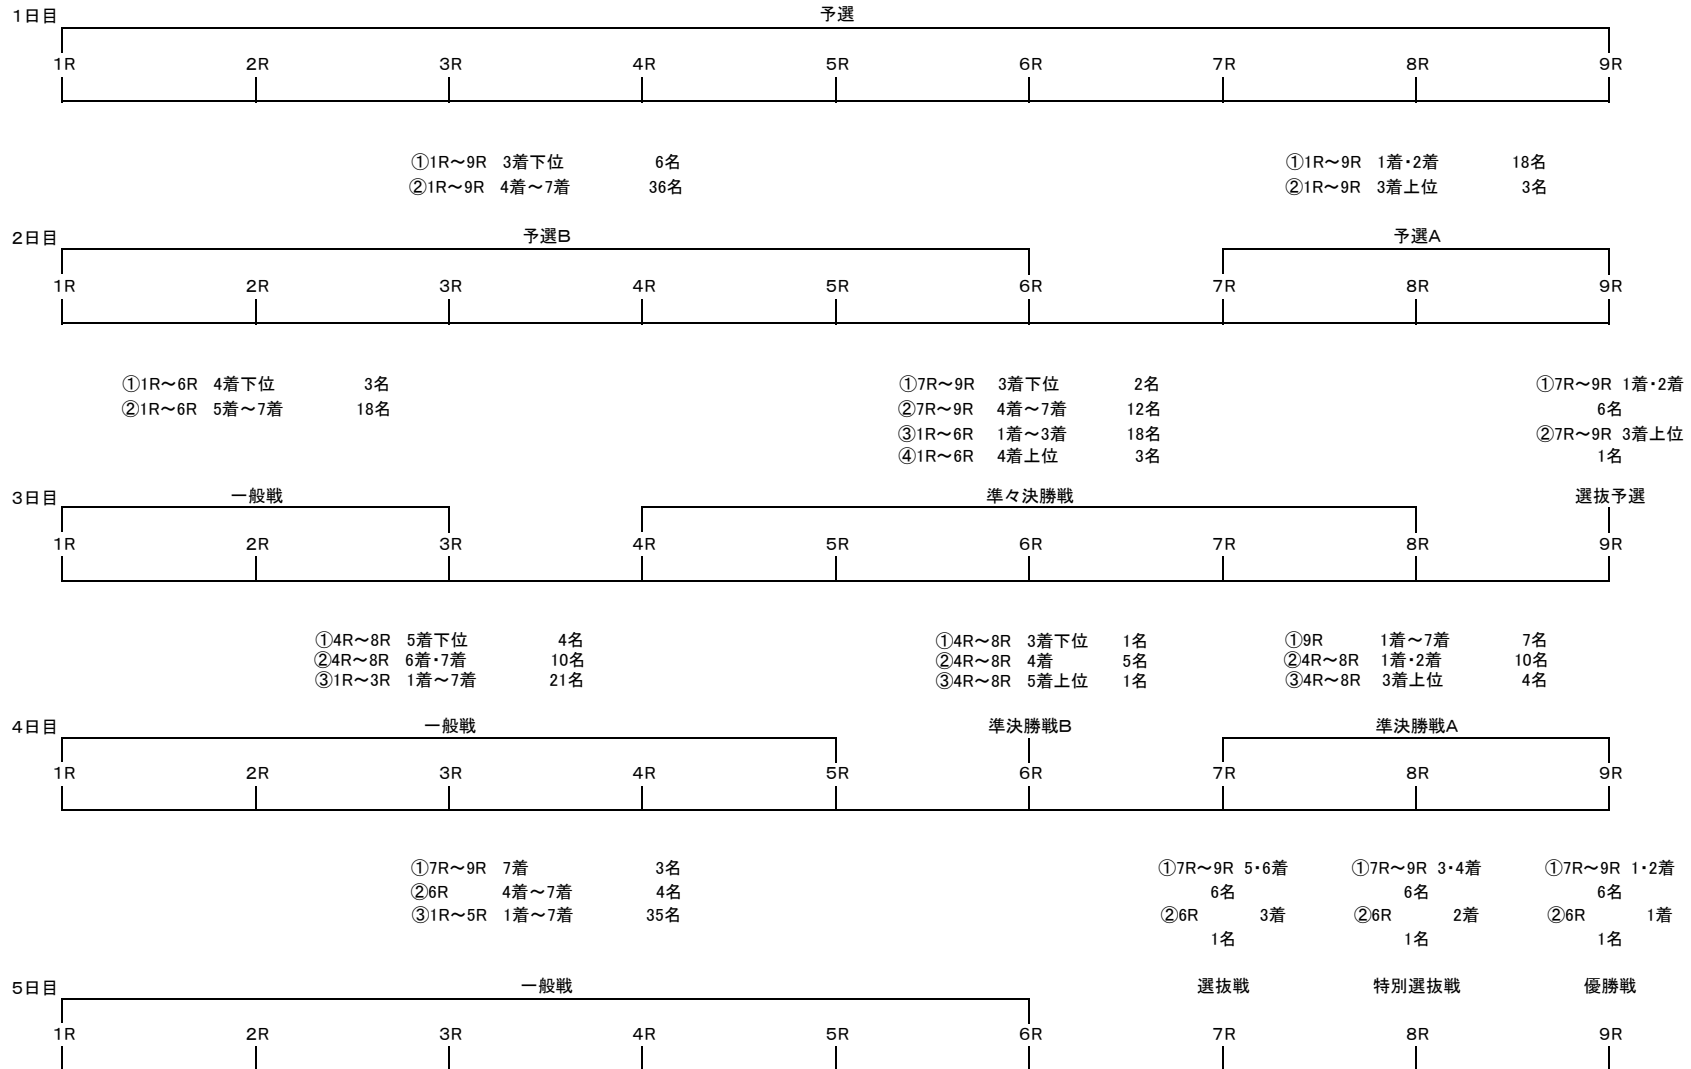

オッズパーク杯GⅡミッドナイトチャンピオンカップ勝ち上がり番組一覧表（7車立9R）

番組編成時間の制約からすべて着による勝ち上がりを採用する。
 極端に車立てが欠けた場合は、下表のとおり勝ち上がりにできない事があるものとする。この場合は、細則に基づき繰り下げを行うものとする。

※上位下位の比較は、当該節初日のハンデ一覧における重ハンデ選手を上位とし、同ハンデの場合はランク上位者を上位とする。