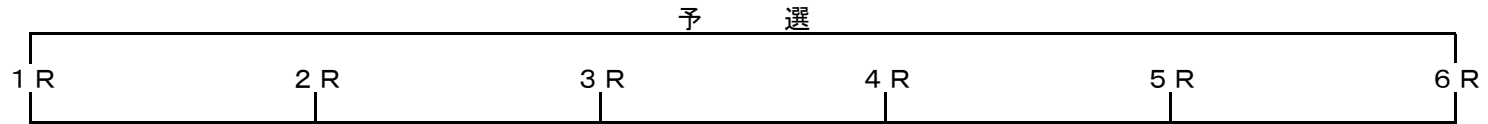

ミッドナイトオートレース勝ち上がり(8車立6R用)

1日目

①1R~6R 6着ランク下位 4名
②1R~6R 7・8着 12名

①1R~6R 1着~5着 30名
②1R~6R 6着ランク上位 2名

2日目

①3R~6R 7・8着 8名
②1R~2R 1~8着 16名

①3R~6R 5・6着 8名 ①3R~6R 3・4着 8名 ①3R~6R 1・2着 8名

3日目