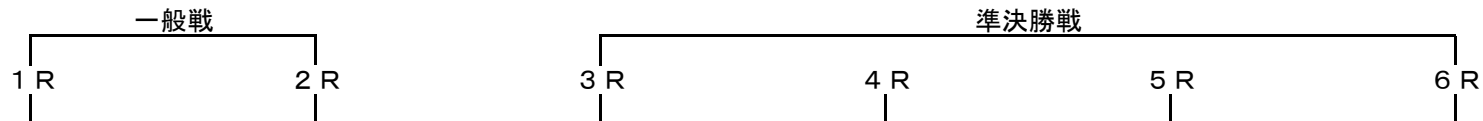

ミッドナイトオートレース勝ち上がり(8車立6R用)

1日目

①1R~6R 6着ランク下位 4名
②1R~6R 7・8着 12名

①1R~6R 1着~5着 30名
②1R~6R 6着ランク上位 2名

2日目

①3R~6R 7・8着 8名
②1R~2R 1~8着 16名

①3R~6R 5・6着 8名 ①3R~6R 3・4着 8名 ①3R~6R 1・2着 8名

3日目