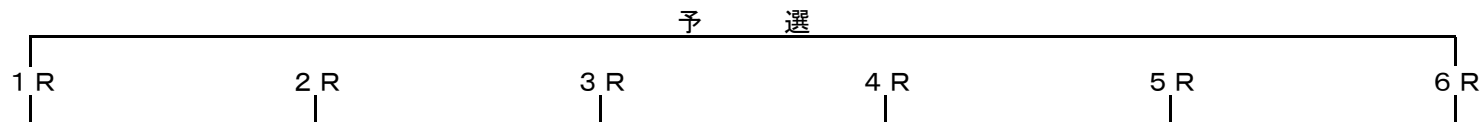

ミッドナイトオートレース勝ち上がり(8車立6R用)

1日目

①1R~6R 6着ランク下位 4名
②1R~6R 7・8着 12名

①1R~6R 1着~5着 30名
②1R~6R 6着ランク上位 2名

2日目

①3R~6R 7・8着 8名
②1R~2R 1~8着 16名

①3R~6R 5・6着 8名 ①3R~6R 3・4着 8名 ①3R~6R 1・2着 8名

3日目