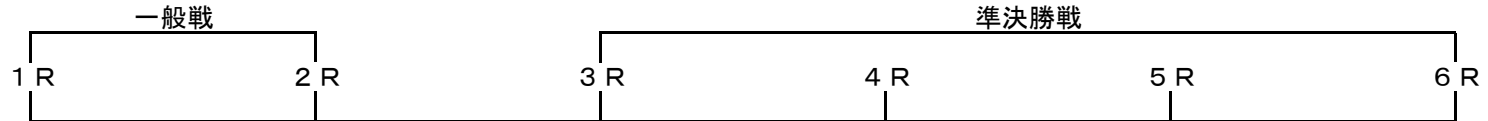

ミッドナイトオートレース勝ち上がり(8車立6R用)

1日目

①1R~6R 6着ランク下位 4名
②1R~6R 7・8着 12名

①1R~6R 1着~5着 30名
②1R~6R 6着ランク上位 2名

2日目

①3R~6R 7・8着 8名
②1R~2R 1~8着 16名

①3R~6R 5・6着 8名 ①3R~6R 3・4着 8名 ①3R~6R 1・2着 8名

3日目