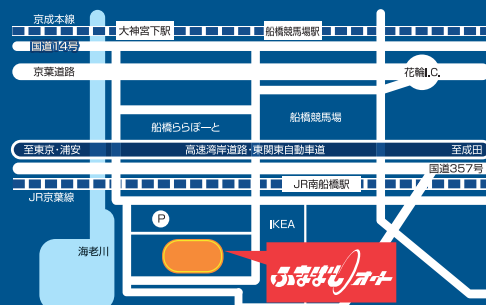

(順不同・敬称略)

船橋オートレース場

TEL:047-431-6147

【URL】 <http://www.funabashi-auto.jp/>
 【Facebook】 <http://www.facebook.com/funabashi-auto>

オートレースの売上金は、社会福祉などに広く役立てられます。

アクセス Access

- 電車・バス
 - ・JR南船橋駅より徒歩約8分
 - ・南船橋駅より無料送迎バス
 - ・京成船橋競馬場駅より無料送迎バス
- 車
 - ・京葉道路
 - ・「花輪インター」より約5分