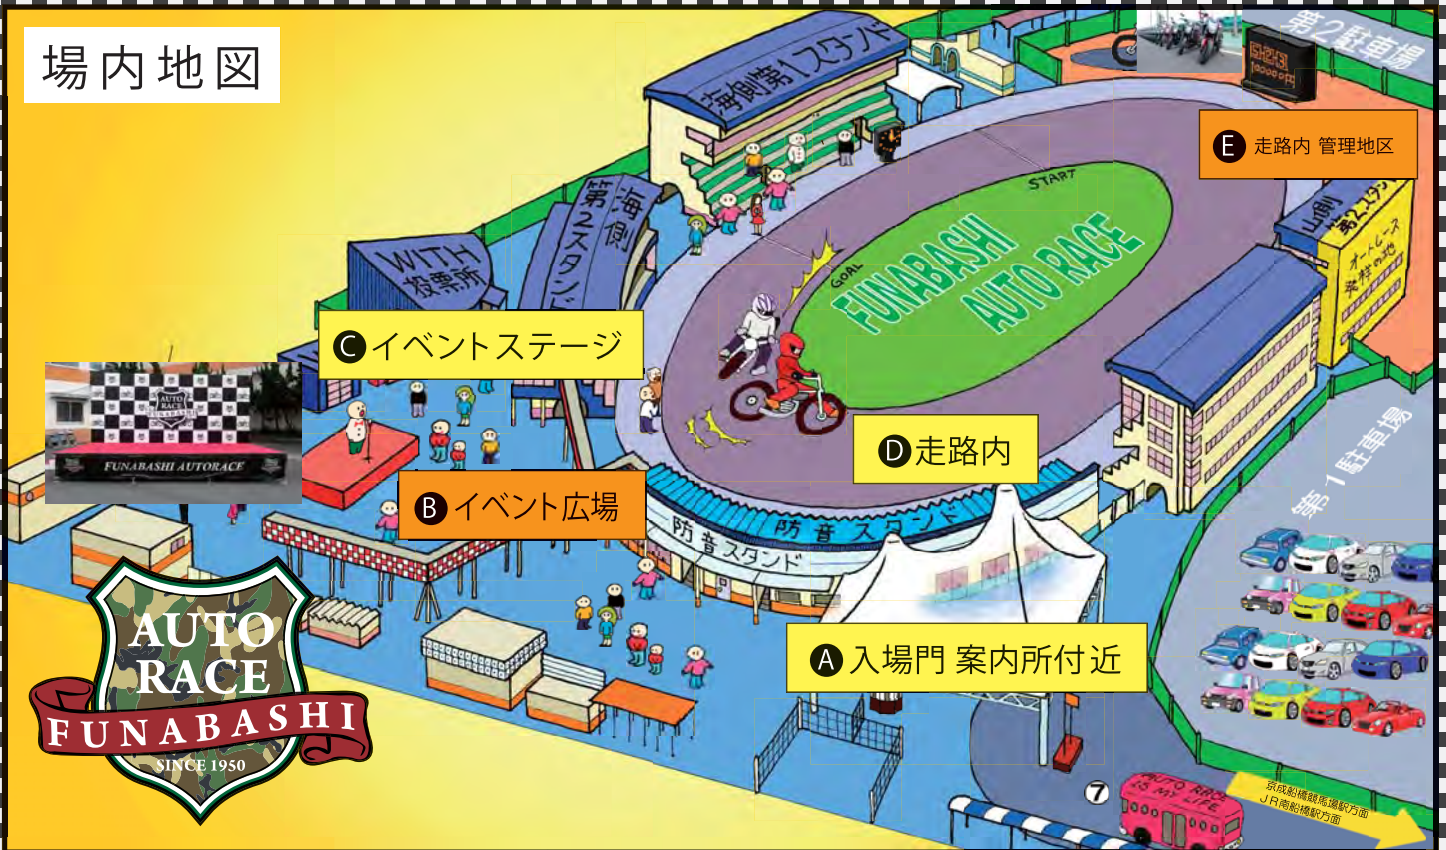

場内地図

	A 入場門 案内所付近	B イベント広場 食べ物	C イベントステージ	B イベント広場 イベント	D 走路内	E 走路内 管理地区
11:00	開門～ご当地キャラお出迎え 大抽選券配布	ビール、焼酎、 おいしい食べ物販売		模擬レース受付 キッズバイク、ふわふわ遊具 ネイルアート	冷たいソフトドリンク販売	モトコルセ 開門
11:30	タンデム抽選受付		開会式		11:30～体験走行会	
12:00		かき氷・ポップコーン配布	パフォーマー マギー隆司	12:15 あひるレース		
12:30			32期生イベント			
13:00			スマイルプリキア!ステージショー			
13:30			船橋オート所属選手&ご当地キャラコラボ	13:50 あひるレース	13:45～14:40 タンデム	
14:00			エンジン空吹かし			
14:30			14:40～廣瀬豪彦選手の弾き語り		14:45～15:10 模擬レース	
15:00			15:30～模擬レース発表会			
15:30			15:50～ジャグラー KAZUH O			
16:00			ご当地キャラグリーティング			
16:30			16:20～16:40 プレゼント大抽選会			
17:00			16:45 閉会式			
17:30						

お子様向け遊具「ふわふわ」

- 時間 開門～
- 場所 イベント広場

※天候など諸事情により中止になる場合がございます。
※写真はイメージです。

参加予定選手 (順不同・敬称略)

梅内 幹雄 廣瀬 豪彦 川口建志郎 白次 義孝
 高田 克重 山田 真弘 牧野 貴博 佐久間健光
 鈴木 将光 小林 悠樹 高橋 義徳 石井 大輔
 平川 博康 森谷 隼人 鈴木 聡太 落合 淳
 清水 雄平 鈴木 一馬 新井 恵匠 平塚 雅樹
 古木 賢 青山 周平 片野 利沙 鈴木圭一郎
 中山 光

(順不同・敬称略)

船橋オートレース場

TEL:047-431-6147

【URL】 <http://www.funabashi-auto.jp/>
 【Facebook】 <http://www.facebook.com/funabashi-auto>

オートレースの売上金は、社会福祉などに広く役立てられます。

アクセス Access

- 電車・バス
 - ・JR南船橋駅より徒歩約8分
 - ・南船橋駅より無料送迎バス
 - ・京成船橋競馬場駅より無料送迎バス
- 車
 - ・京葉道路
 - ・「花輪インター」より約5分

無料駐車場最大1,600台