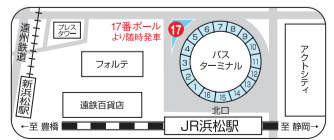

遠鉄グリーンカップ GI開場52周年記念 ゴールドレース

GO!GO! GOLDEN RACE
勝利の栄冠を手にするのは!?

★開 門/AM10:00 電話投票 04#
★1R試走開始/AM10:30

6/7 sat 8 sun 9 mon 10 tue 11 wed

イベント満載で送る、とっておきのスペシャルレース!!

●出場予定有力選手

浜松 伊藤 信夫	浜松 木村 武之	浜松 金子 大輔	浜松 笠木 美孝	浜松 佐藤 貴世
浜松 松山 茂靖	浜松 遠藤 誠	川口 森 且行	川口 佐藤 裕二	伊勢崎 柿沼 進一
飯塚 浦田 信輔	飯塚 久門 徹	飯塚 篠原 睦	飯塚 重富 大輔	船橋 永井 大介
船橋 中村 雅人	船橋 岩田 行雄	船橋 鈴木 将光	山陽 濱野 淳	山陽 佐々木 啓

8日 先着3000名様
スペシャルラッキーカード配布
抽選で300名様に **森且行選手プロマイド**をプレゼント!
さらに遠州鉄道(株)様提供の豪華景品が当たる福引もできる!
特賞 **¥100.000分旅行券**
その他景品が盛りだくさん!

7日 9日 10日 11日 先着2000名様
ラッキーカード配布
抽選で各日200名様に **森且行選手プレミアムQUOカード**をプレゼント!

レースヴィーナス 詩織 トーク&抽選会
私が毎日お迎えです!
7日 8日 9日 10日 11日
8R発売中 イベントプラザ
抽選券配布は7R発売中です。
抽選で各日5名様
レースヴィーナスより **オリジナルQUOカード**をプレゼント!
さらにWチャンスプレゼントもご用意!
10日 優出選手公開インタビュー 10R発売中~12R終了後 イベントプラザ
11日 優出選手セレモニー 10R発売中 走路内
シャンパンファイト&ウイングボウル抽選 12R終了後 イベントプラザ

美味しい屋台屋さん 7日 8日 9日 10日 11日
屋台グルメが浜松オートに大集合!
浜松餃子 水本ホウレイル カラエシエスタ おかし村 昔ながらの駄菓子屋さん

OWARAI FESTA IN HAMAMATSU AUTO 2008.6.7~10
お笑い祭
6/7 SAT 6/8 SUN
6/9 MON 6/10 TUE
5R発売中 **こまこ** 爆笑レッドカーベットで鍵盤を弾きながらトランペットを吹き遠う曲を同時に弾く...そうです!!
10:10~ 9R発売中 **桜塚やっくん** エンタの神様でお馴染みとうとうあのスケバン恐子が浜松オートレース場に登場!!
5R発売中 **KICK☆** お笑い界のムエタイ戦士 この日は誰を蹴り捨てるのか?
5R発売中 **弾丸ジャンキー** テレビにあまり大人気!! 元体操選手 元自衛隊の異色コンビ
5R発売中 **松浦☆さあや** 松浦亜弥の歌まね、振りまねは必見! ものまね界の注目ニューフェイス!

若手芸人大集合!! お笑いバトルライブ
10R発売中▶人気投票 1位に
11R発売中▶人気投票 1位から抽選で
投票された方の中から抽選で
1名様に **32型液晶テレビ**が当たる!
5-6-9R発売中 **田村ゆきこ**
10:10~ 6R発売中 イベントプラザ **TEAM Spark**
10:10~ 6R発売中 イベントプラザ
5R発売中 **花園まりこ** 昭和の大スター山口百恵復活ステージ ものまね界の清純派?
5R発売中 **ハッピー** 9R発売中 (松浦☆さあや+花園まりこ) 究極!PUFFY/パロディものまねステージは絶品!

無料送迎バス
●午前9時40分から午後2時まで随時発車
※JR浜松駅北口バスターミナル17番ホール
17番ホールまでは浜松駅北口を出て地下道をご利用ください。
お車でお越しの場合
●浜松西インターチェンジより約10分
●浜松インターチェンジより約30分
●JR浜松駅より約20分

無料送迎バス 9:40~14:00
お問合せ TEL.053(471)0311