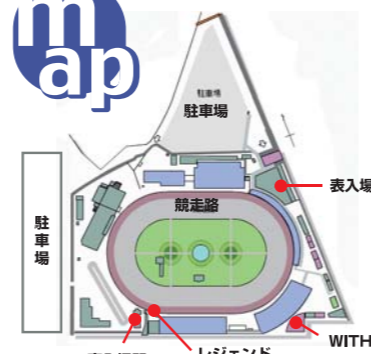

●電話投票場コード 01#

●アクセス

<電車・バス>

JR京葉線 南船橋駅より

徒歩8分

京成線 船橋競馬場駅より

無料バス

<車>

京葉道路「花輪インター」

より約5分

※ご来場の際は、電車・バス等をご利用下さい。

<http://www.funabashi-auto.jp/>

歓声も罵声も、

嘘がなしいから

好きだ。

千葉ロッテ マリーンズカップ **SG** 第11回 オートレースグランプリ