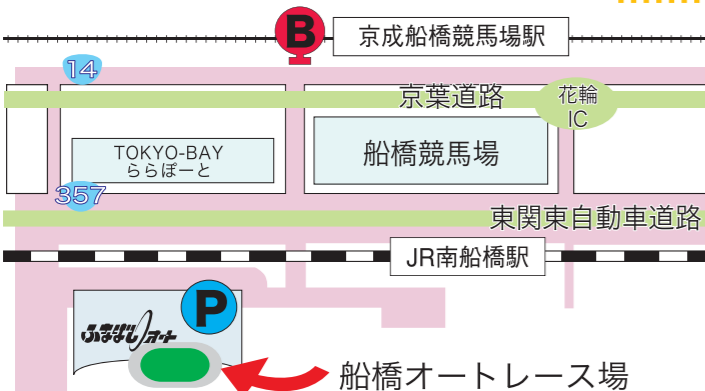

●電話投票場コード 01#

●アクセス

<電車・バス>

JR京葉線 南船橋駅より

徒歩8分

京成線 船橋競馬場駅より

無料バス

<車>

京葉道路「花輪インター」

より約5分

※ご来場の際は、電車・バス等をご利用下さい。

<http://www.funabashi-auto.jp/>

歓声も罵声も、

嘘がなしいから

好きだ。

千葉ロッテ マリーンズカップ **SG** 第11回 オートレースグランプリ

9/20 THU 21 FRI 22 SAT 23 SUN 24 MON 開催 船橋オートレース場

場外発売 川口・伊勢崎・浜松・飯塚・山陽レース場

船橋オートアクセス:<電車・バス> JR京葉線南船橋駅より徒歩8分、京成線船橋競馬場駅より無料バス<車>京葉道路「花輪インター」より約5分
http://www.funabashi-auto.jp オートレースの売上金は、社会福祉などに広く使われています。 http://aarc.jp