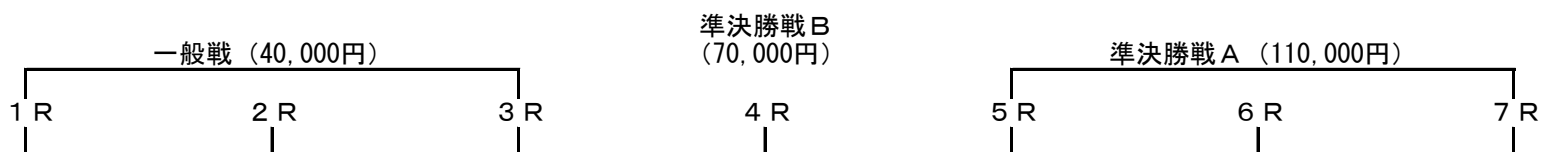

ミッドナイトオートレース勝ち上がり 3日制 (7車立7R用)

※番組編成時間の制約からすべて着による勝ち上がりを採用する。

1日目

1R~7R 5着~7着 21名

1R~7R 4着 7名

1R~7R 1着~3着 21名

2日目

①5R~7R 7着 3名
②4R 4~7着 4名
③1R~3R 1~7着 21名

①5R~7R
5・6着 6名
②4R 3着 1名

①5R~7R
3・4着 6名
②4R 2着 1名

①5R~7R
1・2着 6名
②4R 1着 1名

3日目