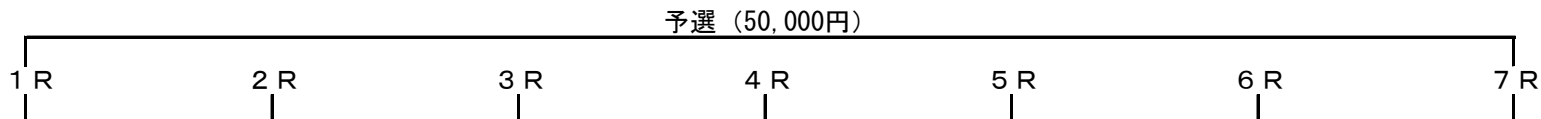

ミッドナイトオートレース勝ち上がり 3日制 (7車立7R用)

※番組編成時間の制約からすべて着による勝ち上がりを採用する。

1日目

1R~7R 5着~7着 21名

1R~7R 4着 7名

1R~7R 1着~3着 21名

2日目

①5R~7R 7着 3名
②4R 4~7着 4名
③1R~3R 1~7着 21名

①5R~7R
5・6着 6名
②4R 3着 1名

①5R~7R
3・4着 6名
②4R 2着 1名

①5R~7R
1・2着 6名
②4R 1着 1名

3日目